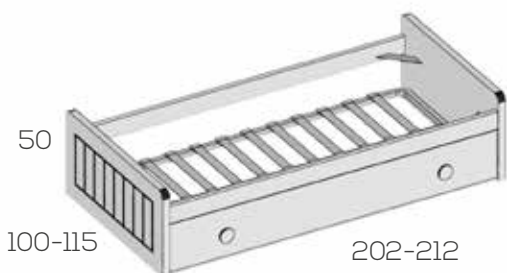

Nido brazos bajos

Ref. Puntos

Para somier de 90x190	201214	445
Para somier de 105x190	201216	476
Para somier de 90x200	201218	476
Para somier de 105x200	201220	510

Opciones en roble (siempre liso):
Frente arrastre 12

Con cama de 105 arrastre de 90
No incluye somier superior
Hueco útil arastre 22