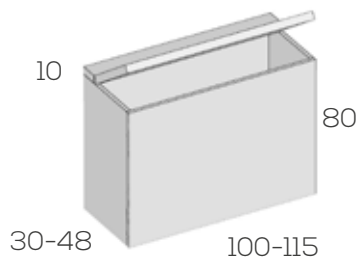

Arcón apertura superior con tapa

	Ref.	Puntos
Arcón apertura superior 100X30	201596	265
Arcón apertura superior 115x30	201598	306
Arcón apertura superior 100x48	201600	306
Arcón apertura superior 115x48	201602	347

Opciones en roble (siempre liso):

Tapa con fijo	10
Opción arcón pasante (Sin cargo)	

Tapa de 4cm.
Grueso 1,9cm.