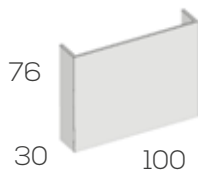

Módulo Block puerta corredera (no guarda mano)

**Ref. Puntos**

Puerta corredera de 194cm. 202868 470

Opciones en roble (siempre liso):

Frente de puerta ..... 12

Falso arcón

**Ref. Puntos Roble**

Falso arcón de 100cm. 202870 165 215