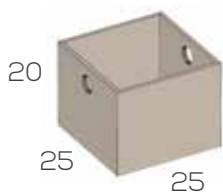

Cubo

Cubo 25x25x20

Ref. Puntos

202225 78

No se fabrica en roble

Grueso 1cm.