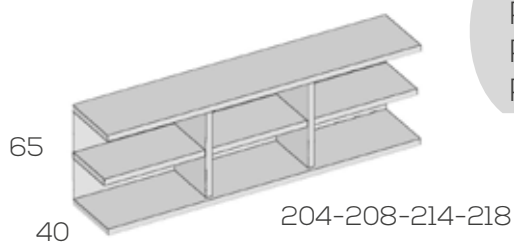

Puente diáfano 6 huecos

	Ref.	Puntos
Puente diáfano 6 huecos de 204	202104	430
Puente diáfano 6 huecos de 208	202106	438
Puente diáfano 6 huecos de 214	202108	448
Puente diáfano 6 huecos de 218	202110	456

Opciones en roble (siempre liso):

Caja	28
Divisiones unidad	6
Baldas unidad	5
Trasera	23