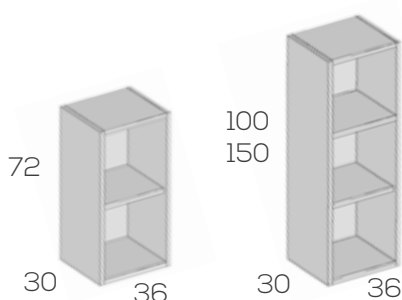

Alto diáfano vertical

Ref. Puntos

Alto diáfano vertical 36x72	202151	104
Alto diáfano vertical 36x100	202152	134
Alto diáfano vertical 36x150	202153	178

Opciones en roble (siempre liso):

Caja	14
Baldas unidad	4
Trasera	8

Grueso 1,9cm.