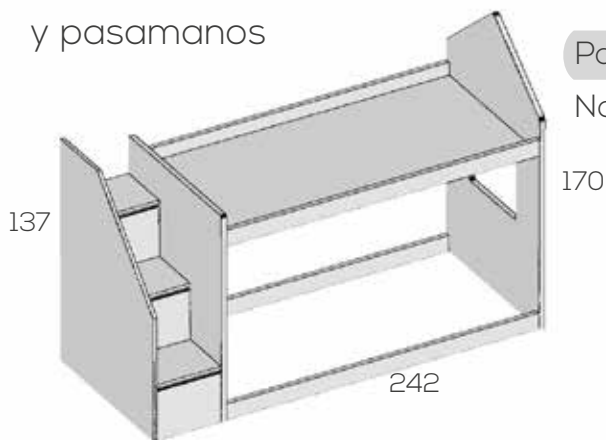

No incluye somieres

Litera infantil con 3 cajones

	Ref.	Puntos
Para somier de 90 X 1,90m.	200004	1199
Opciones en roble (siempre liso):		
Frente cajón unidad .....		5

No incluye somier superior

Litera infantil con arrastre nido

	Ref.	Puntos
Para somier de 90 X 1,90m.	200006	1160
Opciones en roble (siempre liso):		
Frente arrastre .....		11

No incluye somieres

Litera infantil con escalera lateral derecha y pasamanos

Para somier de 90 X 1,90m.  
No se fabrica en roble

Ref.	Puntos
200008	1.285

Litera infantil con escalera lateral izquierda y pasamanos

Para somier de 90 X 1,90m.  
No se fabrica en roble

Ref.	Puntos
200010	1.285

Escaleras

Escalera a suelo 112c.  
Escalera a suelo 143cm.  
Escalera entrecamas 86,5cm.