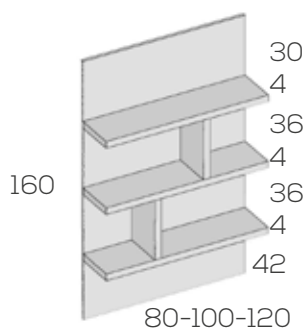

Opciones en roble (siempre liso):

Trasera .....	30
Baldas unidad .....	8
Sopрте delantero unidad .....	8

Fondo balda 28cm.

Librería panel desigual

Ref. Puntos

Librería panel desigual 80	202218	222
Librería panel desigual 100	202220	288
Librería panel desigual 120	202222	334