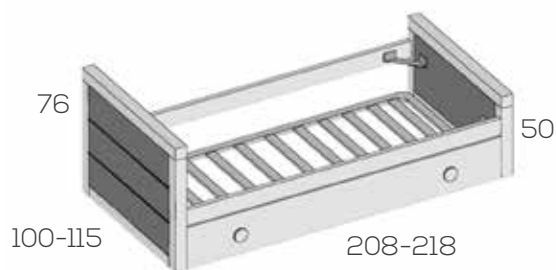

Nido brazos alto-bajo

Ref. Puntos

Para Somier de 90x190	202588	627
Para Somier de 105x190	202589	659
Para Somier de 90x200	202590	659
Para Somier de 105x200	202591	694

Opciones en roble (siempre liso):

Plafón central unidad	16
Frente arrastre	12

No incluye somier superior
Hueco útil arrastre 22