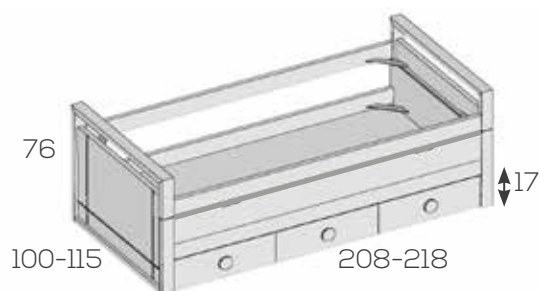

Opciones en roble (siempre liso):

Trampilla (solo con tirador embutido)	9
Plafón central unidad	10
Frente cajón unidad	4
Perímetro (sin cargo)	

Bicama brazos bajos

Trampilla con uñero continuo. No incluye somieres  
 Huevo útil cama inferior 26cm.  
 Dos camas iguales