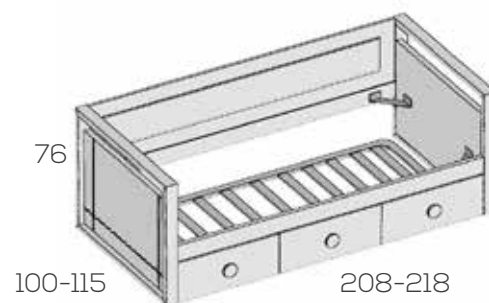

Nido brazos altos con respaldo

Ref. Puntos

Para Somier de 90x190	202640	975
Para Somier de 105x190	202641	1017
Para Somier de 90x200	202642	1017
Para Somier de 105x200	202643	1061

Opciones en roble (siempre liso):

Plafón central unidad	10
Frente cajón unidad	12
Perímetro (sin cargo)	

No incluye somier