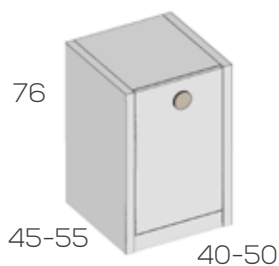

Bajo 1 puerta sin tapa (1 balda interior)

Ref.	Puntos

Bajo puerta de 40x45 fondo	202296	241
Bajo puerta de 50x45 fondo	202298	250
Bajo puerta de 40x55 fondo	202300	250
Bajo puerta de 50x55 fondo	202302	260

Opciones en roble (siempre liso):

Caja	22
Frente puerta	8

Indicar derecha-izquierda