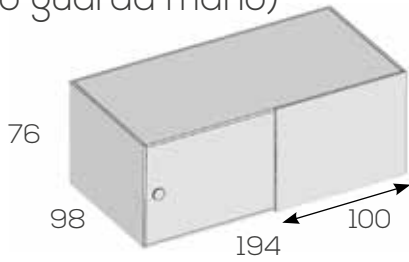

Módulo Block puerta corredera (no guarda mano)

Ref. Puntos

Puerta corredera de 194cm. 202868 470

Opciones en roble (siempre liso):

Frente de puerta 12

Falso arcón

Ref. Puntos Roble

Falso arcón de 100cm. 202870 165 215