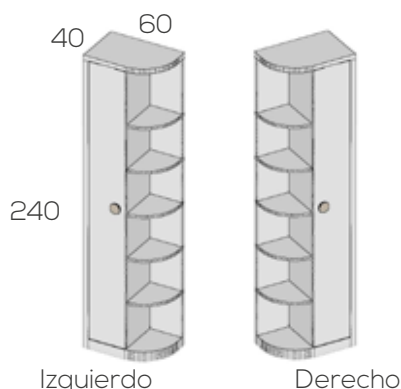

Terminal zapatos

Ref.	Puntos

Terminal de 60x40 izquierda	202416 I	750
Terminal de 60x40 derecha	202418 D	750

Descuento por suprimir costado		-100

Opciones en roble (siempre liso):

Caja	13
Balda unidad	4
Frente puerta	13