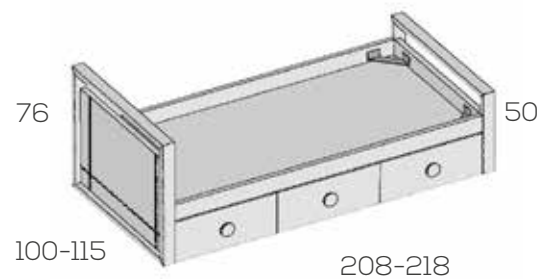

Nido brazos alto-bajo

Ref. Puntos

Para Somier de 90x190	202636	806
Para Somier de 105x190	202637	847
Para Somier de 90x200	202638	847
Para Somier de 105x200	202639	890

Opciones en roble (siempre liso):

Plafón central unidad	9
Frente cajón unidad	12
Perímetro (sin cargo)	

No incluye somier