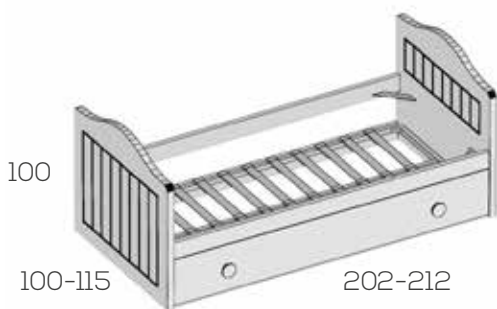

Nido brazos altos

Ref. Puntos

Para somier de 90x190	201298	489
Para somier de 105x190	201200	522
Para somier de 90x200	201202	522
Para somier de 105x200	201204	557

Opciones en roble (siempre liso):
Frente arrastre 12

Con cama de 105 arrastre de 90
No incluye somier superior
Hueco útil arastre 22