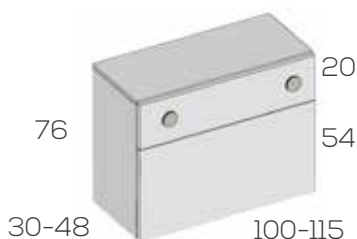

Arcón frente abatible sin tapa

	Ref.	Puntos
Arcón abatible 100x30	201580	265
Arcón abatible 115x30	201582	306
Arcón abatible 100x48	201584	306
Arcón abatible 115x48	201586	347

Opciones en roble (siempre liso):
Frente abatible 6
Opción arcón pasante (Sin cargo)

Grueso 1,9cm. Frente solapado