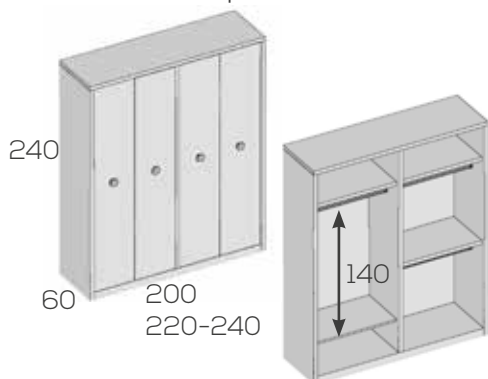

Armarios 4 puertas

	Ref.	Puntos
Armarios 4 puertas de 200	202404	1352
Armarios 4 puertas de 220	202406	1422
Armarios 4 puertas de 240	202408	1486
Descuento por suprimir costado		-100
Opciones en roble (siempre liso):		
Caja		86
Frente puerta unidad		23