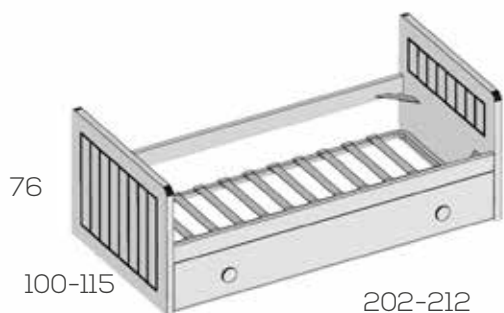

Nido brazos altos

Ref. Puntos

Para somier de 90x190	201182	474
Para somier de 105x190	201184	507
Para somier de 90x200	201186	507
Para somier de 105x200	201188	542

Opciones en roble (siempre liso):
Frente arrastre 12

Con cama de 105 arrastre de 90
No incluye somier superior
Hueco útil arastre 22