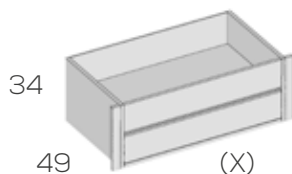

Cajonera interior 2 cajones
acabado laminado blanco