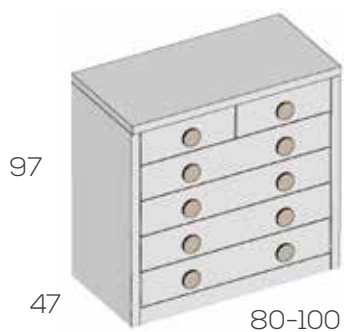

Opciones en roble (siempre liso):  
 Caja ..... 32  
 Frente puerta unidad ..... 5  
 Frente cajón unidad ..... 5

Cómoda 6 cajones

**Ref. Puntos**

Cómoda 6 cajones de 80	202972	653
Cómoda 6 cajones de 100	202974	685