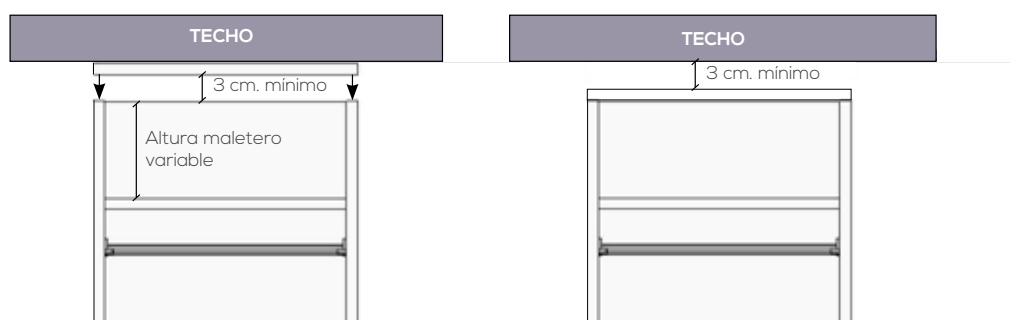

Gráfico para montar copete