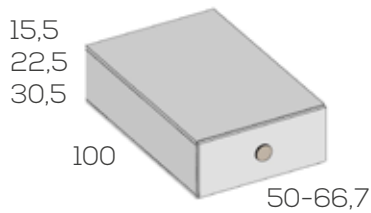

Cubo bajo para suelo con cajón

Ref.	Puntos

Cubo bajo para suelo 50X30,5X100	201512	148
Cubo bajo para suelo 66,7X30,5X100	201514	168
Cubo bajo para suelo 100X30,5X100	201516	236

Cubo bajo para suelo 50X22,5X100	202904	134
Cubo bajo para suelo 66,7X22,5X100	202906	155
Cubo bajo para suelo 100X22,5X100	202908	222

Cubo bajo para suelo 50X15,5X100	202910	128
Cubo bajo para suelo 66,7X15,5X100	202912	148
Cubo bajo para suelo 100X15,5X100	202914	215

Opciones en roble (siempre liso):

Caja	40
Frente cajón	5

Grosor de 1,9cm. frente solapado
Cubo de 100 incluye viga de refuerzo