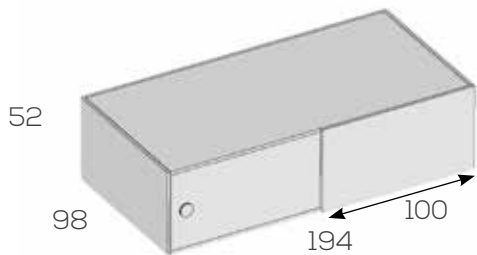

Módulo Block puerta corredera (no guarda mano)

Ref. Puntos

Puerta corredera de 194cm. 202848 425

Opciones en roble (siempre liso):

Frente de puerta 9

Falso arcón

Ref. Puntos Roble

Falso arcón de 100cm. 202850 155 205