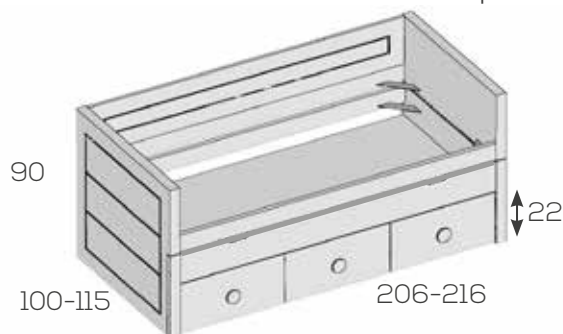

Bicama brazos altos con respaldo

Ref. Puntos

Para Somier de 90x190	202668	1154
Para Somier de 105x190	202670	1182
Para Somier de 90x200	202672	1182
Para Somier de 105x200	202674	1210

Opciones en roble (siempre liso):

Trampilla (solo con tirador embutido)	9
Frante cajón unidad	4

Trampilla con uñero continuo. No incluye somieres
Hueco útil cama inferior 26cm.
Dos camas iguales