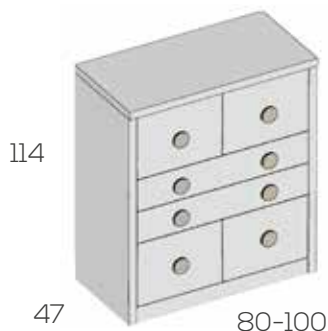

Módulo 2 cajones 4 puertas

	Ref.	Puntos
Bajo de 2 cajones 4 puertas de 80	202062	556
Bajo de 2 cajones 4 puertas de 100	202064	599

Opciones en roble (siempre liso):
Caja 32
Frente puerta unidad 5
Frente cajón unidad 5