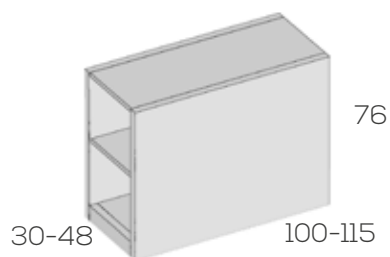

Arcón diáfano sin tapa

	Ref.	Puntos
Arcón diáfano 100x30	201595	220
Arcón diáfano 115x30	201597	257
Arcón diáfano 100x48	201599	257
Arcón diáfano 115x48	201601	294

Opciones en roble (siempre liso):
Balda 10
Opción arcón pasante (Sin cargo)

Grueso 1,9cm.