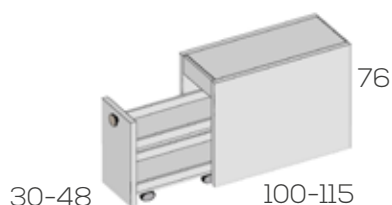

Arcón carro extraíble sin tapa

	Ref.	Puntos
Arcón extraíble 100x30	201588	290
Arcón extraíble 115x30	201590	345
Arcón extraíble 100x48	201592	345
Arcón extraíble 115x48	201594	393

Opciones en roble (siempre liso):
Frente puerta 8
Opción arcón pasante (Sin cargo)

Grueso 1,9cm.