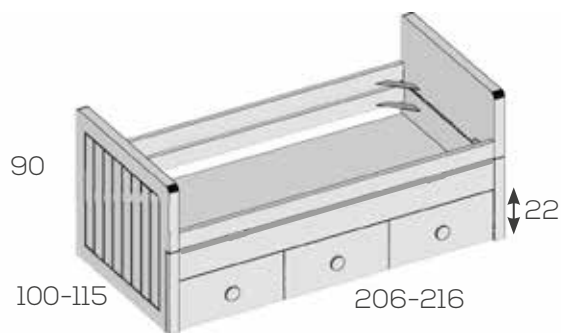

Bicama brazos altos

Ref.	Puntos

Para Somier de 90x190	201486	1004
Para Somier de 105x190	201488	1032
Para Somier de 90x200	201490	1032
Para Somier de 105x200	201492	1060

Opciones en roble (siempre liso):

Trampilla (solo con tirador embutido)	9
Frante cajón unidad	4

Trampilla con uñero continuo. No incluye somieres
Huevo útil cama inferior 26cm.
Dos camas iguales