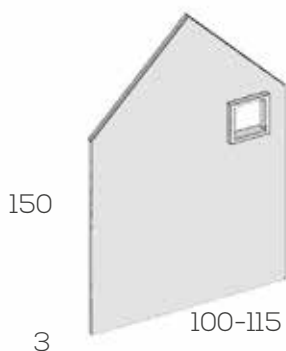

Modelo casita

	Ref.	Puntos

Para somier de 90cm.	201015	246
Para somier de 105cm.	201017	267

Opciones en roble (siempre liso):

Marco de ventana	4
Grabar nombre	40