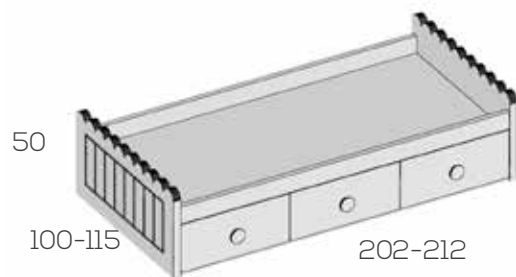

Nido brazos bajos

Ref. Puntos

Para somier de 90x190	201119	617
Para somier de 105x190	201121	659
Para somier de 90x200	201123	659
Para somier de 105x200	201125	705

Opciones en roble (siempre liso):
Frente de cajón unidad 5

No incluye somier