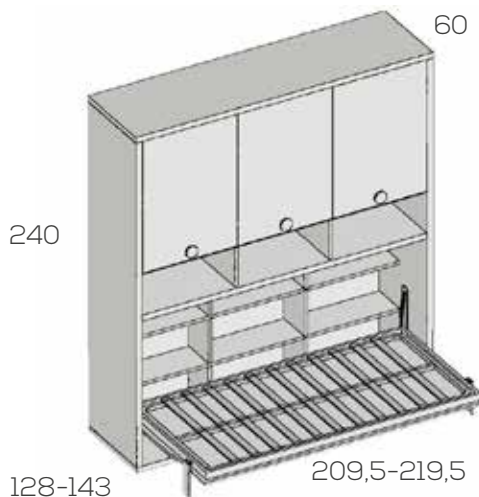

Opciones en roble (siempre liso):

Caja .....	82
Frente cama .....	51
Frente puerta unidad .....	24

Colchón 18/20  
Baldas de armario 1,9cm.  
Incluye viga de refuerzo

**Imprescindible fijar a la pared**

Cama abatible horizontal con armario 3p. batientes