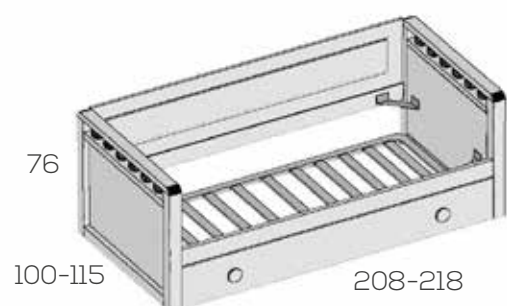

Nido brazos altos con respaldo

Ref. Puntos

Para Somier de 90x190	202528	957
Para Somier de 105x190	202529	990
Para Somier de 90x200	202530	990
Para Somier de 105x200	202531	1025

Opciones en roble (siempre liso):

Plafón central unidad	10
Frente arrastre	12
Bolas (sin cargo)	

No incluye somier superior
Hueco útil arrastre 22