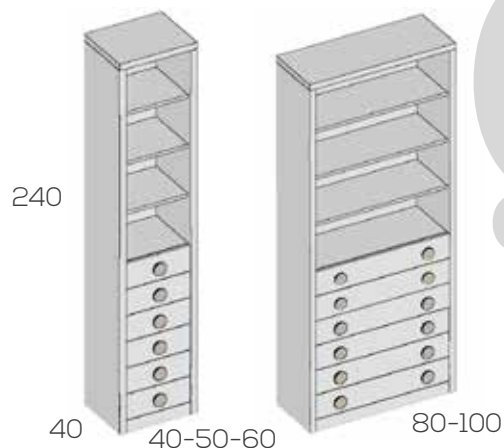

Librería 6 cajones

	Ref.	Puntos
Librería 6 cajones de 40	201942	836
Librería 6 cajones de 50	201944	882
Librería 6 cajones de 60	201946	935
Librería 6 cajones de 80	201948	1049
Librería 6 cajones de 100	201950	1163

Descuento por suprimir costado -100

Opciones en roble (siempre liso):

Caja	40
Trasera	30
Estante unidad	7
Frente cajón unidad	5

Para unir 2 módulos suprimir un costado