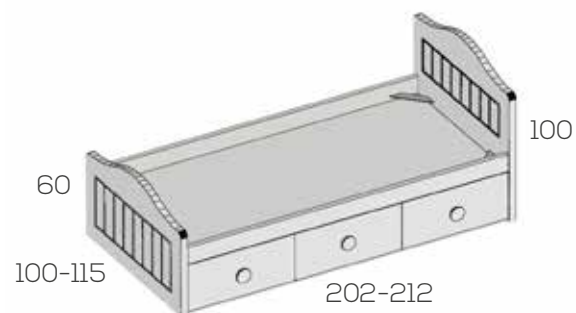

Nido brazos alto-bajo

Ref.	Puntos

Para somier de 90x190	201166	633
Para somier de 105x190	201168	677
Para somier de 90x200	201170	677
Para somier de 105x200	201172	723

Opciones en roble (siempre liso):
Frente de cajón unidad 5

No incluye somier