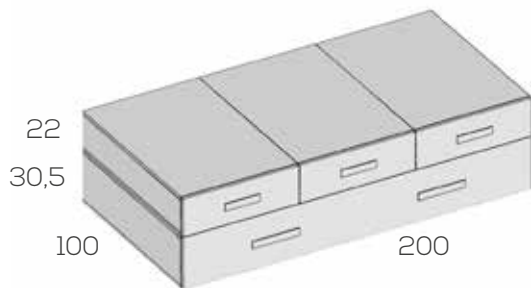

Cama cubo

Ref. Puntos

Cama cubo N°2 20CU02 930

- 1 201510 Arrastre nido cubo
- 3 201550 Cubos apilables alto 66,7X22X100

Cama cubo

Ref. Puntos

Cama cubo N°3 20CU03 1279