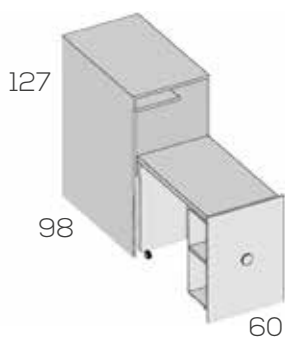

Módulo escritorio extraíble

Ref. Puntos

Módulo escritorio de 60cm.	202896	482

Opciones en roble (siempre liso):

Frente 9

Frentes solapados.
Gueso de 1,9cm.