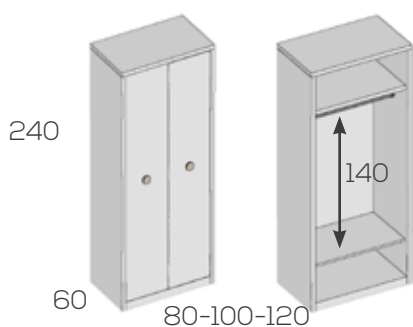

Armario 2 puertas

	Ref.	Puntos
Armario 2 puertas de 80	202396	719
Armario 2 puertas de 100	202398	750
Armario 2 puertas de 120	202996	780
Descuento por suprimir costado		-100
Opciones en roble (siempre liso):		
Caja		65
Frente puerta unidad		23