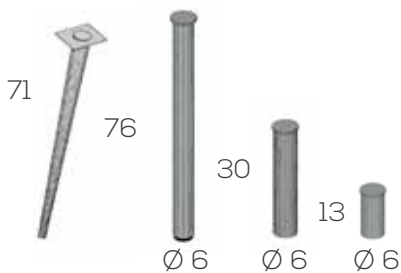

Ref.	Puntos
Pata redonda de madera alto 76	202260	56
Pata redonda de madera alto 30	202262	31
Pata redonda de madera alto 13	202264	19
No se fabrica en roble		
	Ref.	Puntos
Pata nórdica de madera alto 71	202932	56

Opciones en roble (siempre liso):
Pata nórdica (Sin cargo)