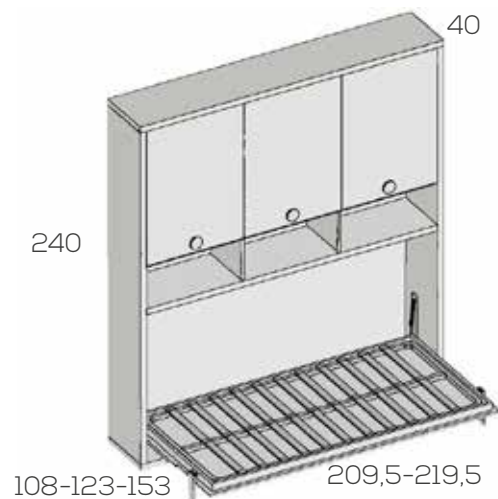

Imprescindible fijar a la pared

Cama abatible horizontal con librería 3 puertas

Ref.	Puntos

Somier de 90x190	201856	1.231
Somier de 105x190	201858	1.272
Somier de 135x190	201860	1.448
Somier de 90x200	201862	1.317
Somier de 105x200	201864	1.361
Somier de 135x200	201866	1.549

Opciones en roble (siempre liso):

Caja	56
Trasera	79
Frente cama	51
Estante unidad	6
División unidad	10
Frente puerta unidad	12

Colchón 18/20
Baldas de 1,9cm.
Incluye viga de refuerzo

Imprescindible fijar a la pared