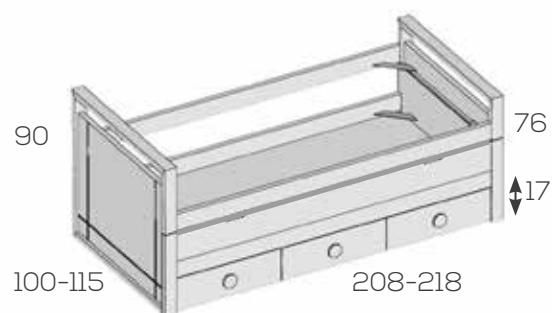

Bicama brazos alto-bajo

Trampilla con uñero continuo. No incluye somieres
Huevo útil cama inferior 26cm.
Dos camas iguales

Ref. Puntos

Para Somier de 90x190	202820	1225
Para Somier de 105x190	202822	1253
Para Somier de 90x200	202824	1253
Para Somier de 105x200	202826	1281

Opciones en roble (siempre liso):

Trampilla (solo con tirador embutido)	9
Plafón central unidad	9
Frente cajón unidad	4
Perímetro (sin cargo)