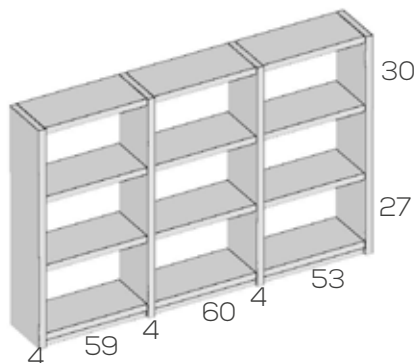

Estantería de 194cm.(sin trasera)