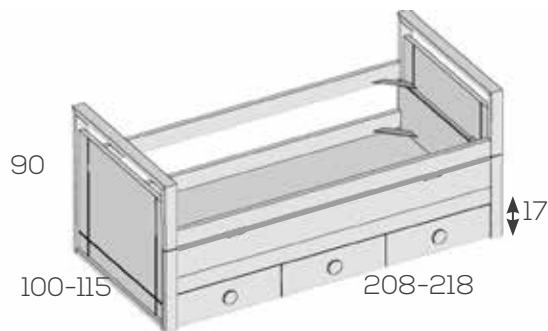

Bicama brazos altos

Trampilla con uñero continuo. No incluye somieres
Huevo útil cama inferior 26cm.
Dos camas iguales

Ref. Puntos

Para Somier de 90x190	202804	1248
Para Somier de 105x190	202806	1276
Para Somier de 90x200	202808	1276
Para Somier de 105x200	202810	1304

Opciones en roble (siempre liso):

Trampilla (solo con tirador embutido)	9
Plafón central unidad	10
Frente cajón unidad	4
Perímetro (sin cargo)