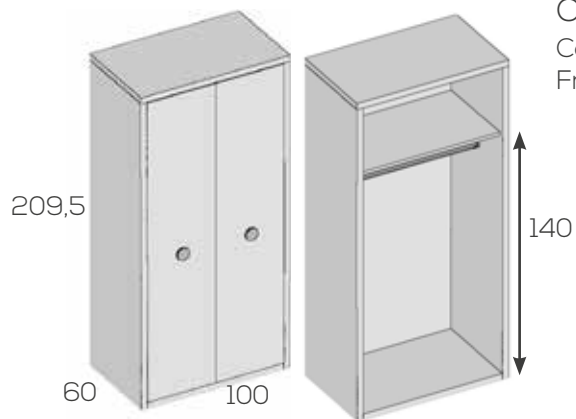

Armario de dos puertas

Ref. Puntos

Armario de 100X60X209,5	201578	676

Opciones en roble (siempre liso):

Caja	56
Frente puerta unidad	18