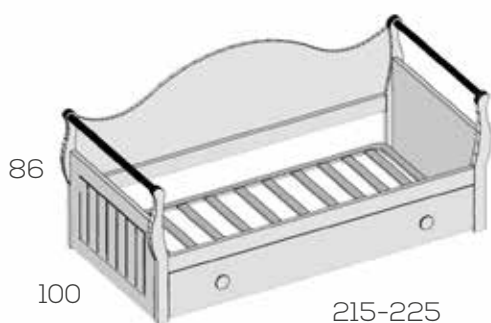

Nido con arrastre y respaldo

Ref. Puntos

Para somier de 90x190	201258	820
Para somier de 90x200	201260	860

Opciones en roble (siempre liso):

Frente arrastre	12

No incluye somier superior
Hueco útil arrastre 22