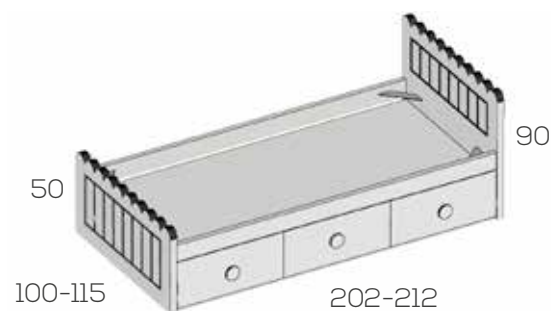

Nido brazos alto-bajo

Ref. Puntos

Para somier de 90x190	201158	633
Para somier de 105x190	201160	677
Para somier de 90x200	201162	677
Para somier de 105x200	201164	723

Opciones en roble (siempre liso):
Frente de cajón unidad 5

No incluye somier