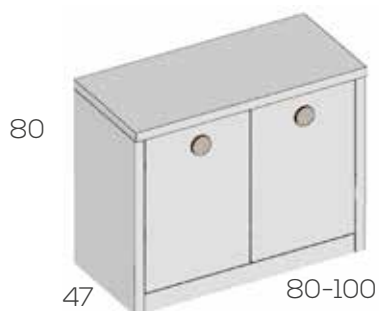

Ref.	Puntos
Bajo 1 puerta de 40x47	202036	250
Bajo 1 puerta de 50x47	202038	260
Bajo 2 puertas de 80x47	202044	332
Bajo 2 puertas de 100x47	202046	350

Opciones en roble (siempre liso):

Caja	27
Frente puerta unidad	8

Indicar derecha - izquierda