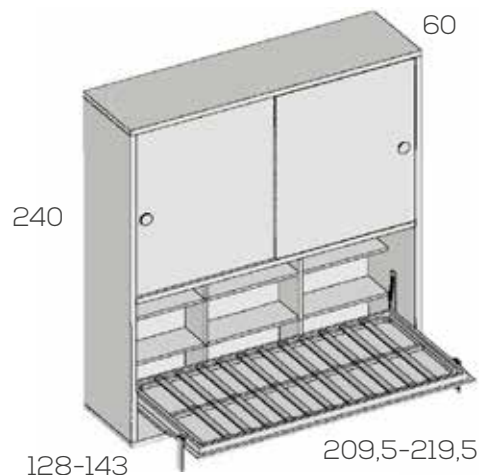

Cama abatible horizontal con armario 2p. corredera

	Ref.	Puntos
Somier de 90x190	201878	1.365
Somier de 105x190	201880	1.499
Somier de 90x200	201879	1.461
Somier de 105x200	201881	1.604

Opciones en roble (siempre liso):

Caja	82
Frente cama	51
Frente puerta unidad	24