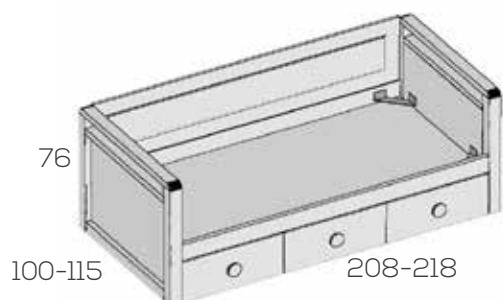

Nido brazos altos con respaldo

Ref. Puntos

Para Somier de 90x190	202544	1008
Para Somier de 105x190	202545	1050
Para Somier de 90x200	202546	1050
Para Somier de 105x200	202547	1094

Opciones en roble (siempre liso):

Plafón central unidad	10
Frente cajón unidad	5

No incluye somier