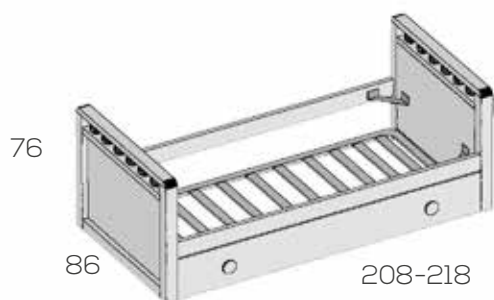

Nido brazos altos

Ref. Puntos

Para Somier de 90x190	202516	807
Para Somier de 105x190	202517	840
Para Somier de 90x200	202518	840
Para Somier de 105x200	202519	875

Opciones en roble (siempre liso):

Plafón central unidad	10
Frente arrastre	12
Bolas (sin cargo)	

No incluye somier superior
Hueco útil arrastre 22