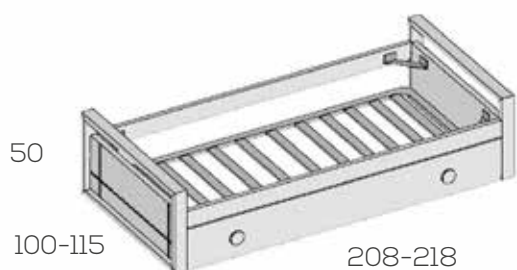

Nido brazos bajos

Ref. Puntos

Para Somier de 90x190	202648	670
Para Somier de 105x190	202649	701
Para Somier de 90x200	202650	701
Para Somier de 105x200	202651	735

Opciones en roble (siempre liso):

Plafón central unidad	8
Frente arrastre unidad	5
Perímetro (sin cargo)	

No incluye somier superior
Hueco útil arrastre 22