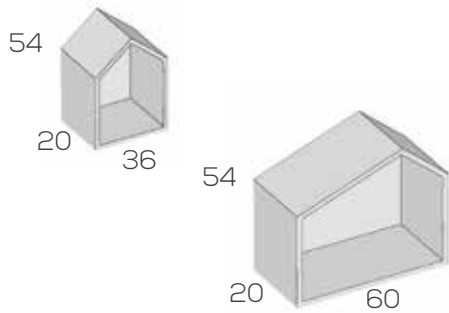

Estantería pared casa

	Ref.	Puntos

Estantería de 36cm.	200032	90
Estantería de 60cm.	200034	108

Opciones en roble (siempre liso):

Caja	10
Trasera	7

Grueso: 1,9cm.