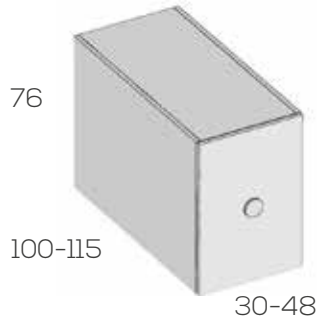

Alto puerta sobre arcón

	Ref.	Puntos
Alto puerta 100X30cm.	202952	240
Alto puerta 115X30cm.	202954	280
Alto puerta 100X48cm.	202956	280
Alto puerta 115X48cm.	202958	310

Opciones en roble (siempre liso):

Caja	43
Frente puerta	8
Opción arcón pasante (Sin cargo)	

Grueso 1,9cm. Frente solapado