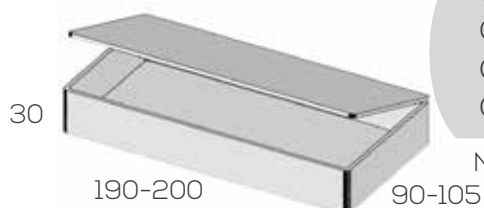

Canapé apertura frontal (tapa tapizada)

	Ref.	Puntos	Roble
Canapé de 90x190cm.	201086	385	481
Canapé de 105x190cm.	201088	432	540
Canapé de 90x200cm.	201094	546	683
Canapé de 105x200cm.	201096	585	731

No se fabrica en roble

Tapa tapizada textil 3D blanco  
Altura total 30cm.  
Grueso de 3cm.

Canapé apertura lateral (tapa de madera)

	Ref.	Puntos	Roble
Canapé de 90x190cm.	201102	385	481
Canapé de 105x190cm.	201104	432	540
Canapé de 90x200cm.	201106	546	683
Canapé de 105x200cm.	201108	586	731