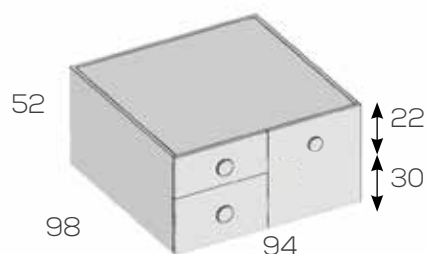

**Ref. Puntos**

Cajones 94cm. 202840 352

Opciones en roble (siempre liso):  
 Frente cajón unidad ..... 6

Fondo cubeta cajón 80cm.

Módulo Block de 2 cajones y puerta derecha

**Ref. Puntos**

Cajones/puerta derecha 94cm. 202842 372