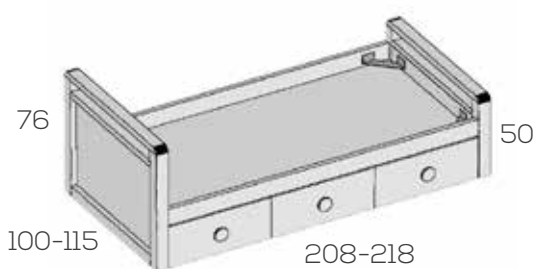

Nido brazos alto-bajo

Ref. Puntos

Para Somier de 90x190	202540	843
Para Somier de 105x190	202541	884
Para Somier de 90x200	202542	884
Para Somier de 105x200	202543	927

Opciones en roble (siempre liso):

Plafón central unidad	9
Frente cajón unidad	5

No incluye somier