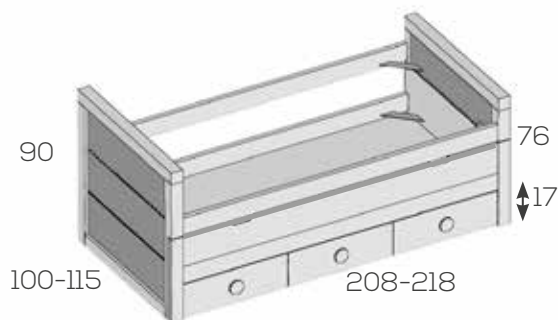

Bicama brazos alto-bajo

Ref. Puntos

Para Somier de 90x190	202756	1173
Para Somier de 105x190	202758	1201
Para Somier de 90x200	202760	1201
Para Somier de 105x200	202762	1229

Opciones en roble (siempre liso):

Trampilla (solo con tirador embutido)	9
Plafón central unidad	9
Frente cajón unidad	4

Trampilla con uñero continuo. No incluye somieres
Hueco útil cama inferior 26cm.
Dos camas iguales