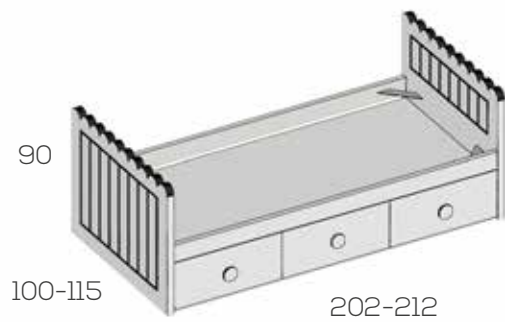

Nido brazos altos

Ref. Puntos

Para somier de 90x190	201118	652
Para somier de 105x190	201120	697
Para somier de 90x200	201122	697
Para somier de 105x200	201124	744

Opciones en roble (siempre liso):
Frente de cajón unidad 5

No incluye somier