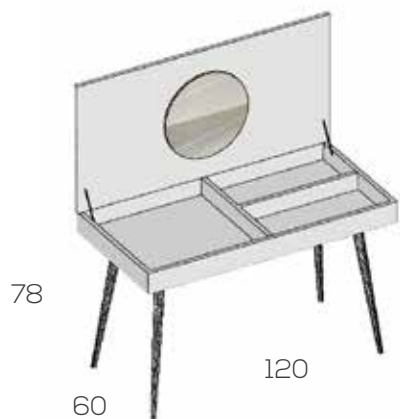

Tocador

Ref. Puntos

Tocador 120cm.	200044	560

Opciones en roble (siempre liso):

Caja	22
Tapa	13
Patas (sin cargo)	

Grueso: 1,9cm.