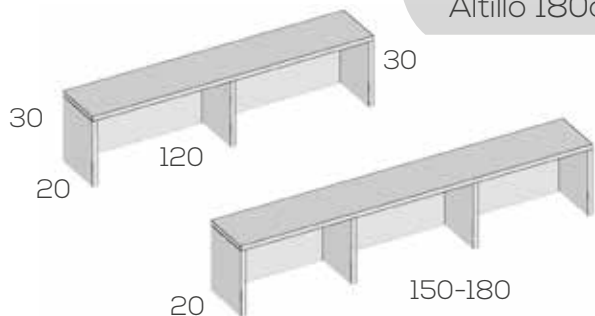

Copete encimera

	Ref.	Puntos	Roble
Copete de 4 alto*1,9 met.lineal	202244	15	20

Mínimo facturar 1 metro

Grueso 1,9cm.

Altillo escritorio

	Ref.	Puntos	Roble
Altillo 120cm.	202916	230	299
Altillo 150cm.	202918	245	319
Altillo 180cm.	202920	259	337