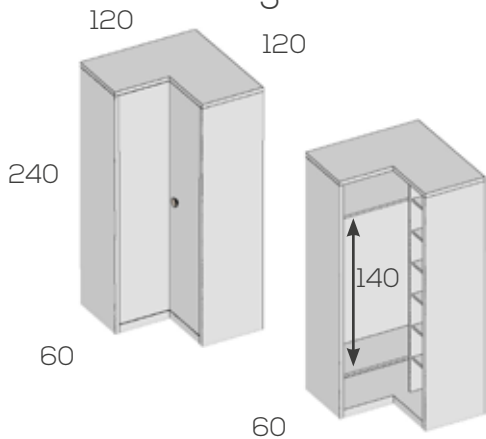

Armario en ángulo

Ref.	Puntos

Armario en ángulo 120x120	202410	1406

Descuento por suprimir costado		-100

Opciones en roble (siempre liso):

Caja	75
Frente puerta unidad	23