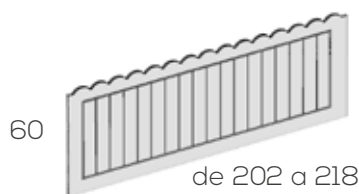

Respaldo ondas

60

de 202 a 218