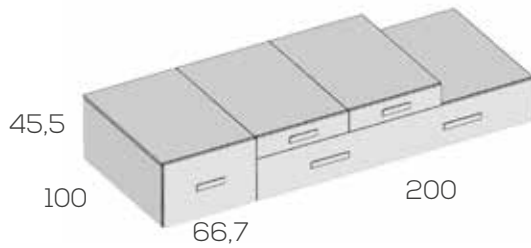

Cama cubo

Ref. Puntos

Cama cubo N°1 20CU01 990

- 1 201510 Arrastre nido cubo
- 1 201524 Juguetero de 66,7X45,5X100
- 2 201550 Cubos apilables alto 66,7X22X100