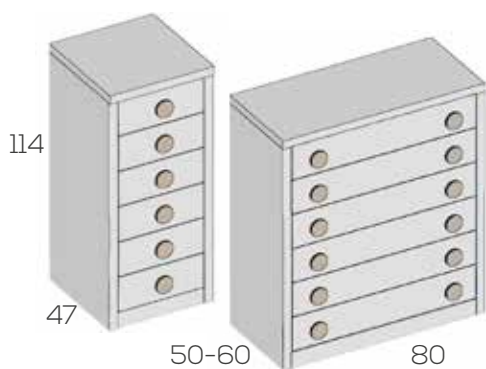

Sinfonier de 6 cajones

	Ref.	Puntos
Sinfonier 6 cajones de 50	202052	538
Sinfonier 6 cajones de 60	202054	583
Sinfonier 6 cajones de 80	202056	638

Opciones en roble (siempre liso):
Caja 29
Frente cajón unidad 5

Módulo 2 puertas (2 baldas interiores)