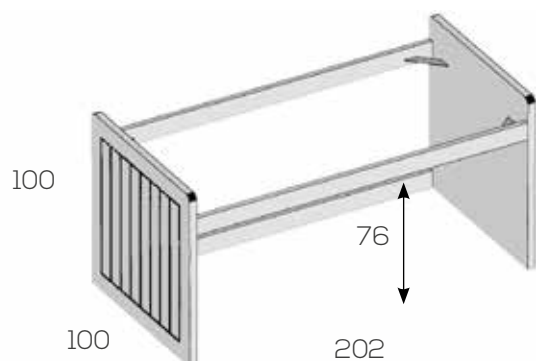

Modelo RECTO

Ref. Puntos

Para Somier de 90x190 202856 402

No se fabrica en Roble