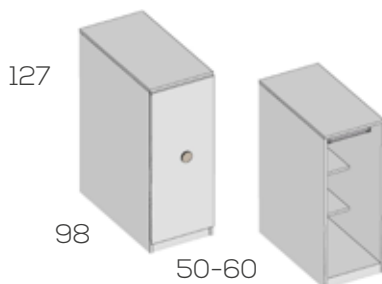

Ref.	Puntos
------	--------

Módulo bajo de 80cm.	201782	543
Módulo bajo de 100cm.	201784	554
Módulo bajo hasta 134cm.	201791	565

Opciones en roble (siempre liso):

Frente puerta unidad ..... 11

...

Módulo bajo de 1 puerta, izq.- der.