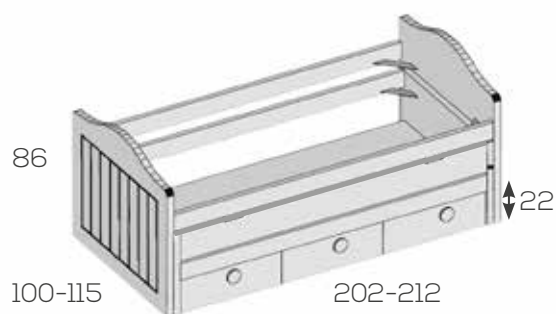

Compacto brazos bajos

Ref. Puntos

Para Somier de 90x190	201431	929
Para Somier de 105x190	201433	993
Para Somier de 90x200	201435	993
Para Somier de 105x200	201437	1061

Opciones en roble (siempre liso):

Trampilla (solo con tirador embutido)	9
Frante cajón unidad	4

Trampilla con uñero continuo. No incluye somieres
Hueco útil cama inferior 26
Cama inferior de 10cm. menos de largo