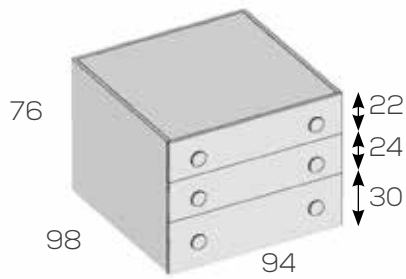

Módulo Block de 3 cajones

Ref. Puntos

Cajones 94cm. 202860 442

Opciones en roble (siempre liso):

Frente cajón unidad 6

Fondo cubeta cajón 80cm.