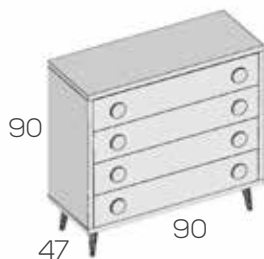

Cómoda 4 cajones

Grueso: 3cm.

Ref.	Puntos

Cómoda 4 cajones	200018	495

Opciones en roble (siempre liso):

Caja	25
Frente cajón unidad	5
Patatas (sin cargo)