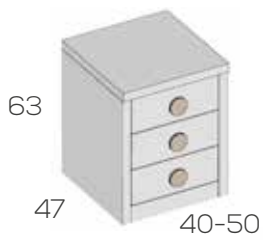

Bajo 3 cajones con tapa

	Ref.	Puntos
Bajo 3 cajones de 40x47	201998	341
Bajo 3 cajones de 50x47	202000	351
Bajo 3 cajones de 80x47	201999	415
Bajo 3 cajones de 100x47	202001	437

Opciones en roble (siempre liso):

Caja	24
Frente cajón unidad	5