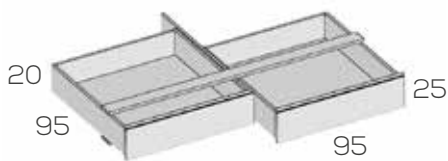

Juego dos cajones convert

	Ref.	Puntos

Convert 2 cajones	100602	260

Opciones en roble (siempre liso):

Frente cajón unidad		7