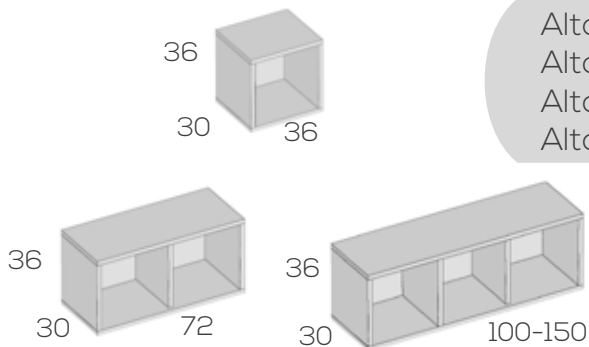

Gruesso de 1,9cm.

Costado puente

	Ref.	Puntos	Roble
Costado 160cm.	202140	93	121
Costado 240cm.	202142	111	145

Alto diáfano horizontal

Ref. Puntos

Alto diáfano horizontal de 36x36	202144	75
Alto diáfano horizontal de 72x36	202146	104
Alto diáfano horizontal de 100x36	202148	134
Alto diáfano horizontal de 150x36	202150	178