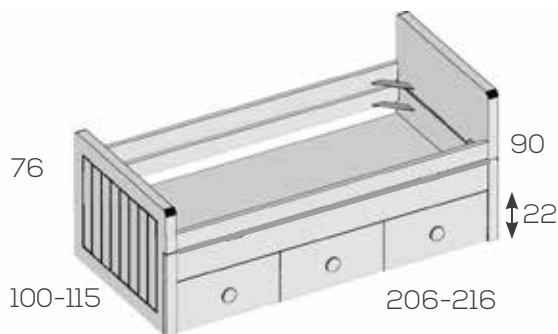

Bicama brazos alto-bajo

Ref.	Puntos

Para Somier de 90x190	201502	987
Para Somier de 105x190	201504	1015
Para Somier de 90x200	201506	1015
Para Somier de 105x200	201508	1043

Opciones en roble (siempre liso):

Trampilla (solo con tirador embutido)	9
Frante cajón unidad	4

Trampilla con uñero continuo. No incluye somieres
Huevo útil cama inferior 26cm.
Dos camas iguales