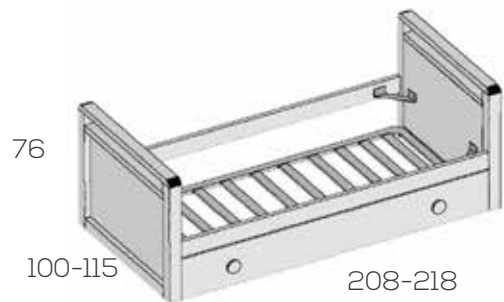

Nido brazos altos

Ref. Puntos

Para Somier de 90x190	202548	737
Para Somier de 105x190	202549	770
Para Somier de 90x200	202550	770
Para Somier de 105x200	202551	805

Opciones en roble (siempre liso):

Plafón central unidad	10
Frente arrastre	12

No incluye somier superior
Hueco útil arrastre 22