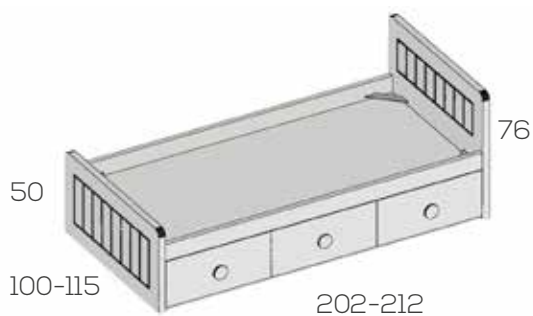

Nido brazos alto-bajo

Ref. Puntos

Para somier de 90x190	201150	618
Para somier de 105x190	201152	662
Para somier de 90x200	201154	662
Para somier de 105x200	201156	708

Opciones en roble (siempre liso):
Frente de cajón unidad 5

No incluye somier