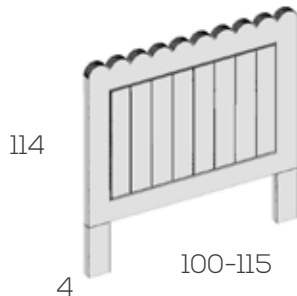

Modelo Ondas

Ref.	Puntos

Para somier de 90cm.	201010	195
Para somier de 105cm.	201012	215

No se fabrica en Roble