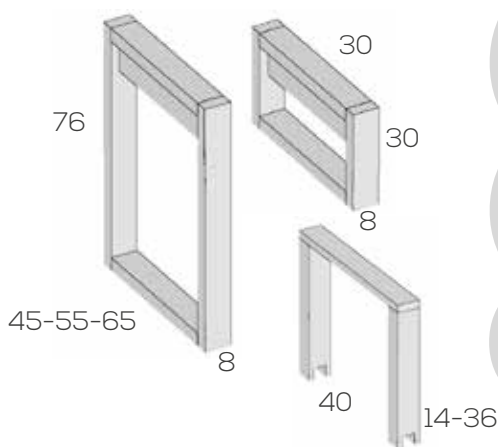

Mínimo facturar 1 metro

Grueso 1,9cm.

Costado mesa estudio ciego

	Ref.	Puntos	Roble
Costado de 45	202248	77	88
Costado de 55	202250	78	102
Costado de 65	202252	87	114
Rincón de 15X15	202253		75

Costado mesa estudio abierto