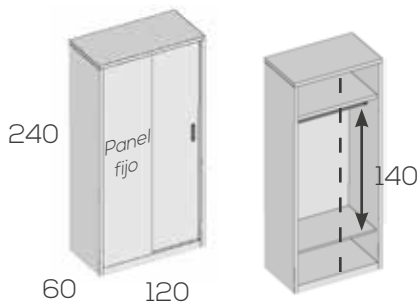

1.422

Armario 2 puertas 240cm.

203008

1.486

Opciones en roble (siempre liso):

Caja .....	75
Frente puerta .....	23

Armario rincón ciego,  
1 puerta corredera

Armario 1 p. izquierda 120cm.