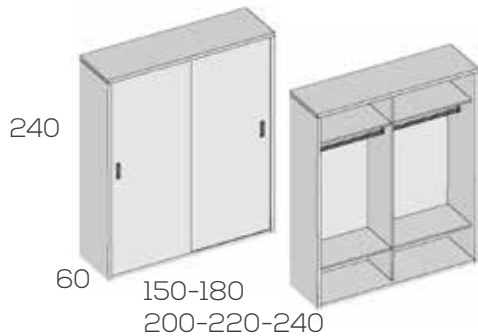

Armario 2 puertas correderas

Armario 2 puertas 150cm.

Ref.

Puntos

203000

1.213

Armario 2 puertas 180cm.

203002

1.321

Armario 2 puertas 200cm.

203004

1.352

Armario 2 puertas 220cm.

203006

1.422

Armario 2 puertas 240cm.

203008

1.486

Opciones en roble (siempre liso):

Caja	75
Frente puerta	23