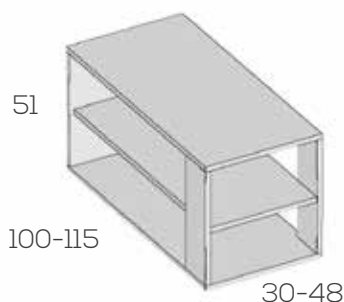

Alto diáfano sobre arcón

Gruoso 1,9cm.

Ref.	Puntos
------	--------

Alto diáfano 100X30cm.	202944	230
Alto diáfano 115X30cm.	202946	245
Alto diáfano 100X48cm.	202948	245
Alto diáfano 115X48cm.	202950	270

Opciones en roble (siempre liso):  
Caja ..... 43  
Balda ..... 10