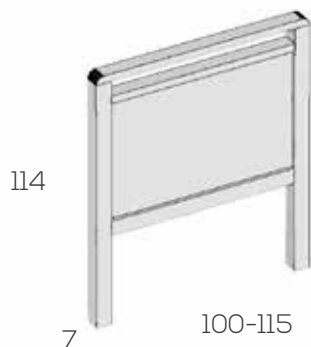

Modelo Box

	Ref.	Puntos

Para somier de 90cm.	201011	312
Para somier de 105cm.	201013	332

Opciones en roble (siempre liso):

Plafón central	15