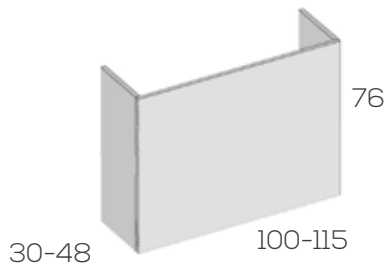

Falso arcón sin apa

	Ref.	Puntos	Roble
Falso arcón 100X30cm.	201604	136	177
Falso arcón 115X30cm.	201606	165	215
Falso arcón 100X48cm.	201608	165	215
Falso arcón 115X48cm.	201610	174	227

Grueso 1,9cm.

Regleta para arcón

	Ref.	Puntos	Roble
Regleta de 0 a 20cm.	201701	12	16

Grueso 1,9cm.