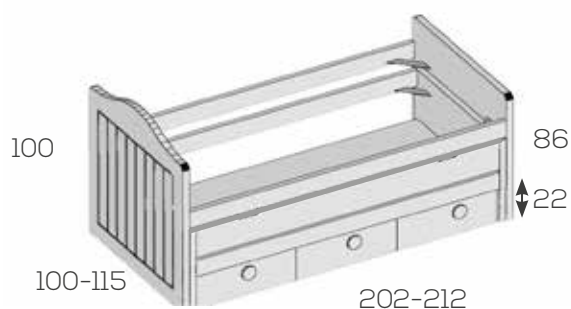

Compacto brazos alto-bajo
(brazo bajo siempre recto)

Ref. Puntos

Para Somier de 90x190	201470	941
Para Somier de 105x190	201472	1006
Para Somier de 90x200	201474	1006
Para Somier de 105x200	201476	1076

Opciones en roble (siempre liso):

Trampilla (solo con tirador embutido)	9
Frante cajón unidad	4

Trampilla con uñero continuo. No incluye somieres
Hueco útil cama inferior 26cm.
Cama inferior de 10cm. menos de largo