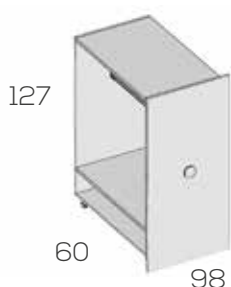

Módulo armario extraíble

Ref. Puntos

Módulo armario de 60cm.	202894	480

Opciones en roble (siempre liso):

Frente 14

Frentes solapados
Gueso de 1,9cm.