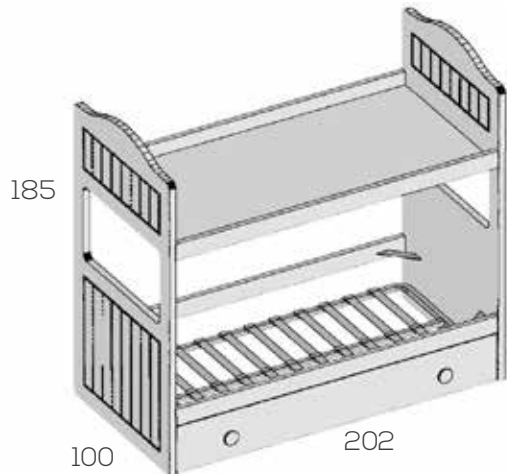

Litera con arrastre nido

Ref. Puntos

Para somier de 90X190cm. 201644 925

- Opciones en roble (siempre liso):
- Frente arrastre 12
- Opción brazo corto, alto 140cm.
- (Siempre ciego y recto. Sin cargo)

No incluye somieres
Incrementar escalera y quitamiedos
Hueco útil arrastre 22