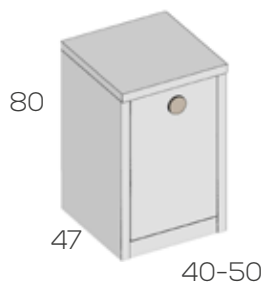

Bajo puertas con tapa (una balda interior)