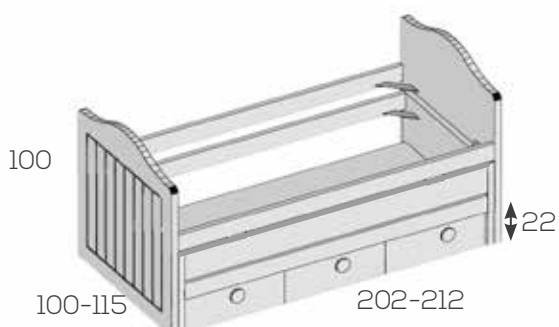

Compacto brazos altos

Ref. Puntos

Para Somier de 90x190	201430	953
Para Somier de 105x190	201432	1018
Para Somier de 90x200	201434	1018
Para Somier de 105x200	201436	1088

Opciones en roble (siempre liso):

Trampilla (solo con tirador embutido)	9
Frante cajón unidad	4

Trampilla con uñero continuo. No incluye somieres
Hueco útil cama inferior 26
Cama inferior de 10cm. menos de largo