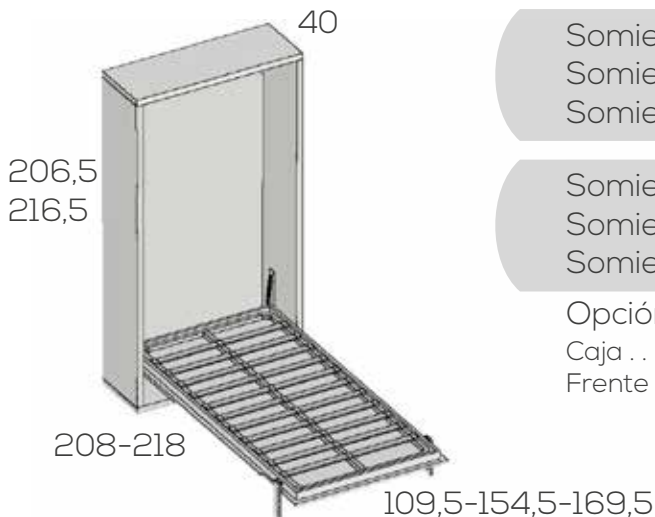

Cama vertical fondo 40