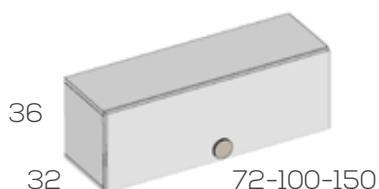

Alto trampón

Ref. Puntos

Alto trampón de 72x36	202154	158
Alto trampón de 100x36	202155	200
Alto trampón de 150x36	202156	267

Opciones en roble (siempre liso):

Caja	20
Frente puerta	10

Grueso 1,9cm.
Puerta solapada