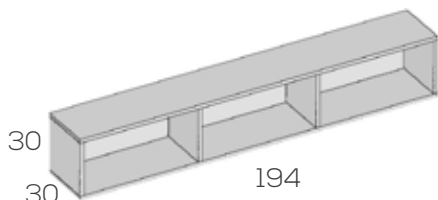

Estantería de 194cm.	201814	463
----------------------	--------	-----

Opciones en roble (siempre liso):

Estante unidad .....	5
Costado unidad .....	8

Grueso de 4cm.

Estantería puente de 194X30X30cm.

Ref.	Puntos	Roble
------	--------	-------