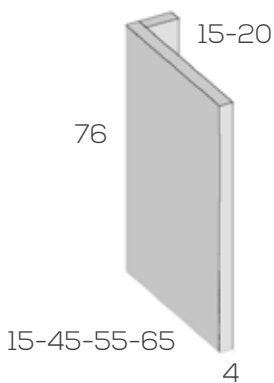

Mínimo facturar 1 metro

Grueso 1,9cm.

Costado mesa estudio ciego

	Ref.	Puntos	Roble
Costado de 45	202248	77	88
Costado de 55	202250	78	102
Costado de 65	202252	87	114
Rincón de 15X15	202253		75

Costado mesa estudio abierto