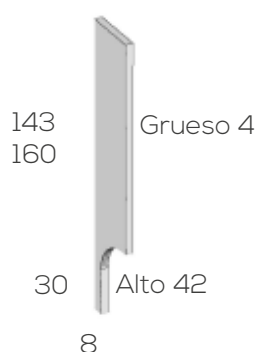

Indicar dertecha - central - izquierda

Columnas con forma

	Ref.	Puntos	Roble
Columna con forma 143	202332	90	117
Columna con forma 160	202334	100	130

Indicar dertecha - central - izquierda

Estante columna