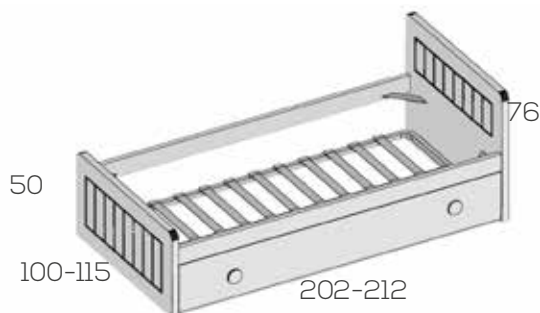

Nido brazos alto-bajo

Ref. Puntos

Para somier de 90x190	201222	459
Para somier de 105x190	201224	491
Para somier de 90x200	201226	491
Para somier de 105x200	201228	526

Opciones en roble (siempre liso):
Frente arrastre 12

Con cama de 105 arrastre de 90
No incluye somier superior
Hueco útil arastre 22