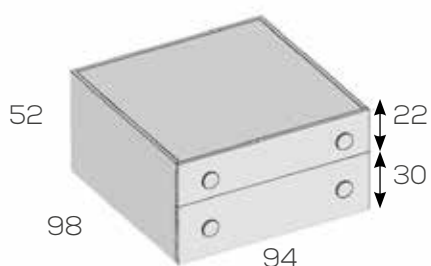

**Ref. Puntos**

Cajones 94cm. 202840 352

Opciones en roble (siempre liso):  
 Frente cajón unidad ..... 6

Fondo cubeta cajón 80cm.

Módulo Block de 2 cajones y puerta derecha

**Ref. Puntos**

Cajones/puerta derecha 94cm. 202842 372