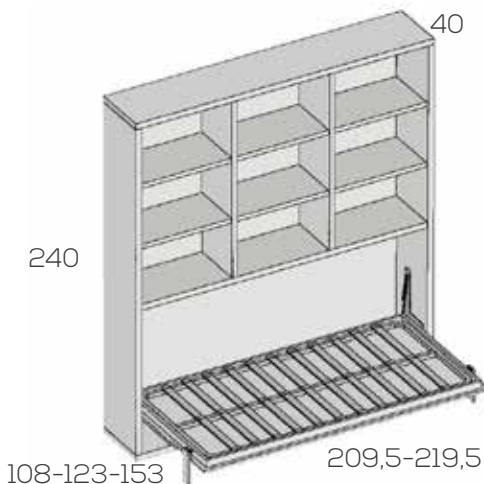

Opciones en roble (siempre liso):

Caja	45
Trasera	51
Frente cama	51

Colchón 18/20  
Incluye viga de refuerzo

**Imprescindible fijar a la pared**

Cama abatible horizontal con librería

Ref.	Puntos
------	--------