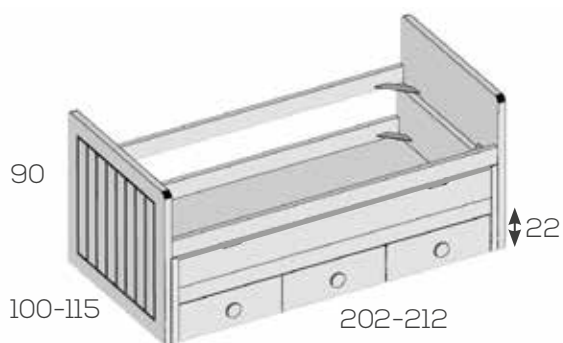

Compacto brazos altos

Ref. Puntos

Para Somier de 90x190	201414	938
Para Somier de 105x190	201416	1003
Para Somier de 90x200	201418	1003
Para Somier de 105x200	201420	1073

Opciones en roble (siempre liso):

Trampilla (solo con tirador embutido)	9
Frante cajón unidad	4

Trampilla con uñero continuo. No incluye somieres
Huevo útil cama inferior 26
Cama inferior de 10cm. menos de largo