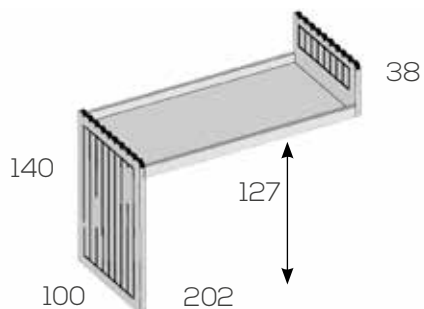

Ref. Puntos

Para somier de 90X190cm. 202884 553

No incluye somieres

Cama tren. Brazo bajo de 140cm.