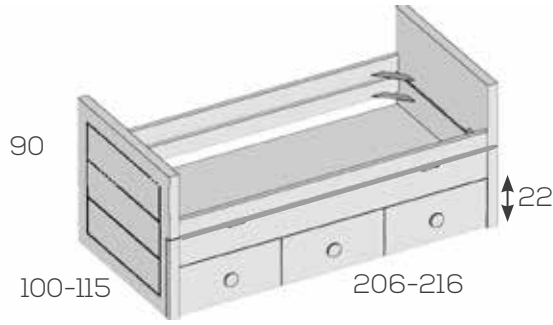

Bicama brazos altos

Ref. Puntos

Para Somier de 90x190	201487	1004
Para Somier de 105x190	201489	1032
Para Somier de 90x200	201491	1032
Para Somier de 105x200	201493	1060

Opciones en roble (siempre liso):

Trampilla (solo con tirador embutido)	9
Frante cajón unidad	4

Trampilla con uñero continuo. No incluye somieres
Hueco útil cama inferior 26cm.
Dos camas iguales