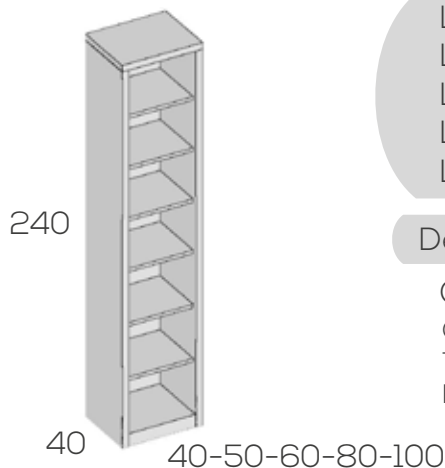

Librería

	Ref.	Puntos
Librería de 40	201922	476
Librería de 50	201924	498
Librería de 60	201926	521
Librería de 80	201928	569
Librería de 100	201930	617

Descuento por suprimir costado -100

Opciones en roble (siempre liso):

Caja	40
Trasera	30
Estante unidad	7

Para unir 2 módulos suprimir un costado