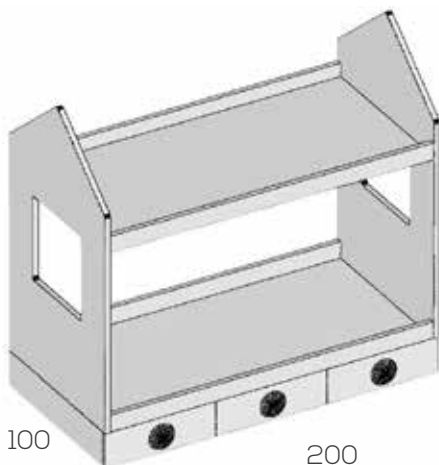

Litera infantil con 3 cajones

	Ref.	Puntos
Para somier de 90 X 1,90m.	200004	1199
Opciones en roble (siempre liso):		
Frente cajón unidad		5

No incluye somier superior