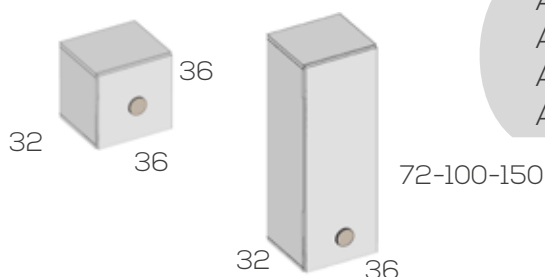

Alto puerta

Ref. Puntos

Alto puerta 36X36	202158	117
Alto puerta 36X72	202160	158
Alto puerta 36X100	202162	200
Alto puerta 36X150	202164	267

Opciones en roble (siempre liso):

Caja	15
Frente puerta	8

Grueso 1,9cm.
Puerta solapada
Indicar derecha o izquierda