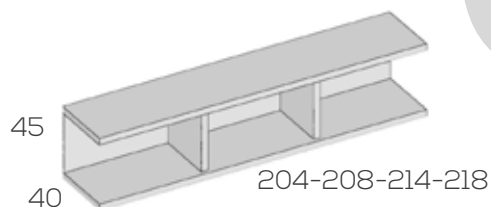

Opciones en roble (siempre liso):

Caja .....	35
Frente puerta .....	8

Puente diáfano 3 huecos

	Ref.	Puntos
Puente diáfano 3 huecos 204	202096	368
Puente diáfano 3 huecos 208	202098	376
Puente diáfano 3 huecos 214	202100	384
Puente diáfano 3 huecos 218	202102	392