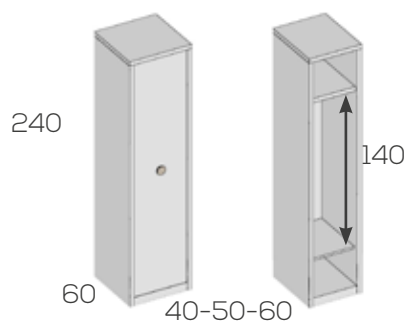

Armario 1 puerta

	Ref.	Puntos
Armario 1 puerta de 40	202390	577
Armario 1 puerta de 50	202392	611
Armario 1 puerta de 60	202394	645
Descuento por suprimir costado		-100
Opciones en roble (siempre liso):		
Caja		55
Frente puerta		23