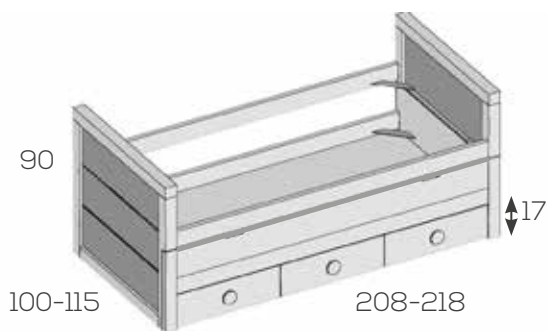

Bicama brazos altos

Ref. Puntos

Para Somier de 90x190	202740	1196
Para Somier de 105x190	202742	1224
Para Somier de 90x200	202744	1224
Para Somier de 105x200	202746	1252

Opciones en roble (siempre liso):

Trampilla (solo con tirador embutido)	9
Plafón central unidad	10
Frente cajón unidad	4

Trampilla con uñero continuo. No incluye somieres
Hueco útil cama inferior 26cm.
Dos camas iguales