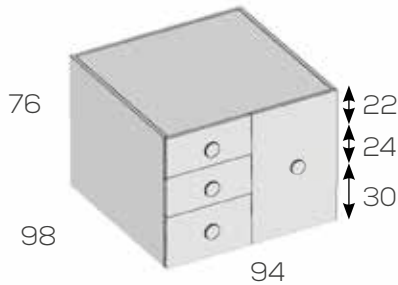

Opciones en roble (siempre liso):

Frente cajón unidad 6

Fondo cubeta cajón 80cm.

Módulo Block de 3 cajones y puerta derecha

**Ref. Puntos**

Cajones/puerta derecha 94cm. 202862 462

Opciones en roble (siempre liso):