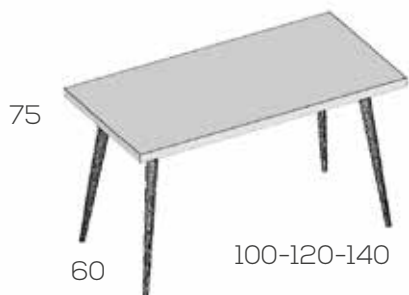

Mesa infantil

	Ref.	Puntos
--	------	--------

Mesa 90cm.Ø	200040	295
-------------	--------	-----

Tapa no se fabrica en roble  
Patas en roble (sin cargo)

Grueso: 3cm.

Taburete

	Ref.	Puntos
--	------	--------

Caja .....	22
Tapa .....	13
Patas (sin cargo)	

Grueso: 1,9cm.

Escritorio 2 cajones

**Ref. Puntos**

Escritorio 120cm.	200046	560
-------------------	--------	-----

Opciones en roble (siempre liso):

Caja .....	22
Frente cajón unidad .....	4
Patas (sin cargo)	

Grueso: 1,9cm.

Mesa de estudio

**Ref. Puntos**

Mesa estudio 100cm.	200048	250
Mesa estudio 120cm.	200050	274
Mesa estudio 140cm.	200052	298

Opciones en roble (siempre liso):

Tapa .....	15
Patas (sin cargo)	