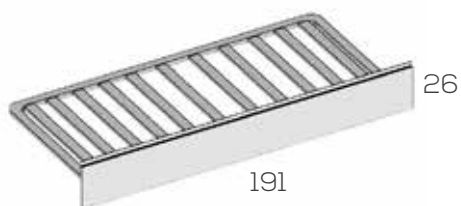

Arrastre convert

	Ref.	Puntos

Arrastre 90X190cm.	100603	160

Opciones en roble (siempre liso):

Frente arrastre		11

Tabla cambiadora

	Ref.	Puntos

Tabla cambiadora	100604	84

No se fabrica en roble