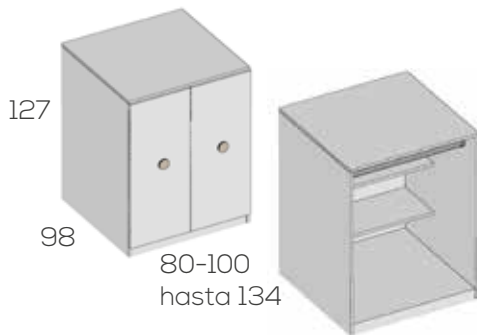

Módulo bajo de 2 puertas

Frentes solapados.
Gruaso de 1,9cm.

Ref.	Puntos

Módulo bajo de 80cm.	201782	543
Módulo bajo de 100cm.	201784	554
Módulo bajo hasta 134cm.	201791	565

Opciones en roble (siempre liso):

Frente puerta unidad 11

...