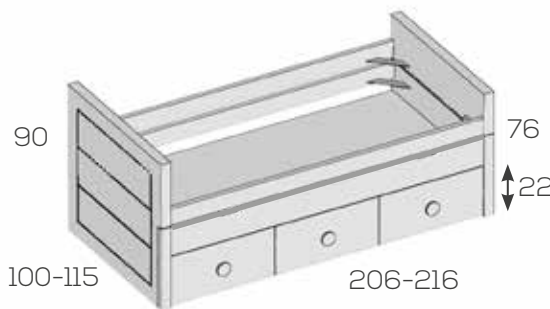

Bicama brazos alto-bajo

Ref. Puntos

Para Somier de 90x190	201503	987
Para Somier de 105x190	201505	1015
Para Somier de 90x200	201507	1015
Para Somier de 105x200	201509	1043

Opciones en roble (siempre liso):

Trampilla (solo con tirador embutido)	9
Frante cajón unidad	4

Trampilla con uñero continuo. No incluye somieres
Hueco útil cama inferior 26cm.
Dos camas iguales