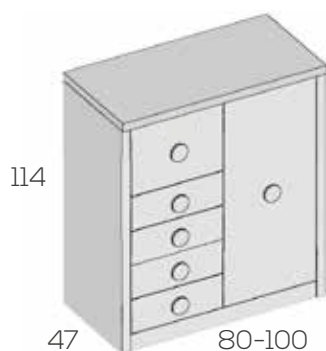

Módulo 4 cajones 2 puertas

	Ref.	Puntos
Bajo de 4 cajones 2 puertas de 80	202968	598
Bajo de 4 cajones 2 puertas de 100	202970	633

Opciones en roble (siempre liso):
Caja 32
Frente puerta unidad 5
Frente cajón unidad 5