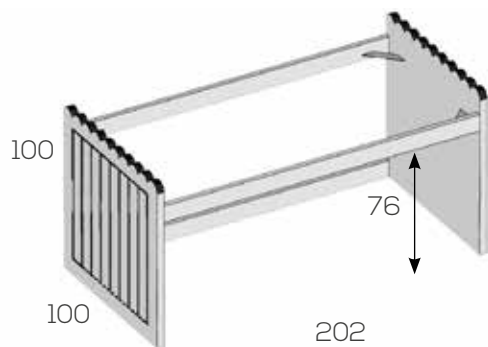

Modelo ONDAS

Ref. Puntos

Para Somier de 90x190 202858 420

No se fabrica en Roble