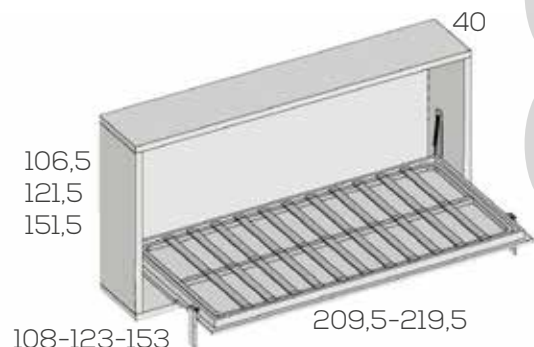

Cama cubo

Ref. Puntos

Cama cubo N°4 20CU04 1008

- 2 201516 Cubo bajo para suelo 100X30,5X100
- 4 201548 Cubos apilables alto 50X22X100

Cama abatible horizontal

Ref.	Puntos
------	--------

Somier de 90x190	201832	874
Somier de 105x190	201834	929
Somier de 135x190	201836	1075
Somier de 90x200	201838	930
Somier de 105x200	201840	989
Somier de 135x200	201842	1145