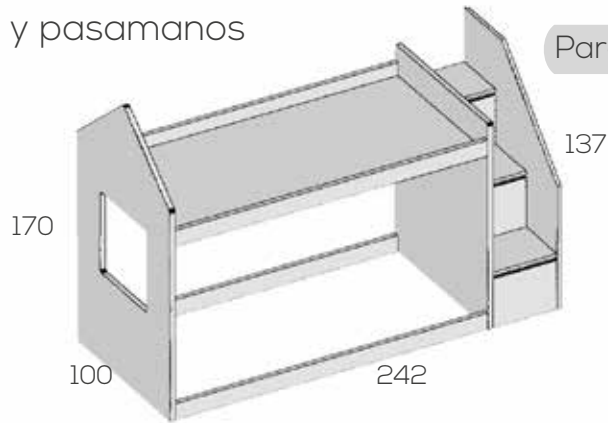

No incluye somieres

Litera infantil con 3 cajones

	Ref.	Puntos
Para somier de 90 X 1,90m.	200004	1199
Opciones en roble (siempre liso):		
Frente cajón unidad .....		5

No incluye somier superior

Litera infantil con arrastre nido

	Ref.	Puntos
Para somier de 90 X 1,90m.	200006	1160
Opciones en roble (siempre liso):		
Frente arrastre .....		11

No incluye somieres

Litera infantil con escalera lateral derecha y pasamanos

Para somier de 90 X 1,90m.  
No se fabrica en roble