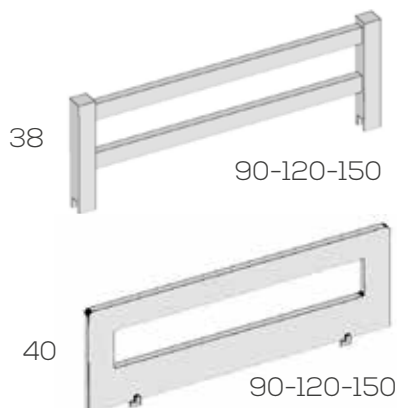

Ref.	Puntos
200008	1.285

Litera infantil con escalera lateral izquierda y pasamanos

Para somier de 90 X 1,90m.  
No se fabrica en roble

Ref.	Puntos
200010	1.285

Escaleras

Escalera a suelo 112c.  
Escalera a suelo 143cm.  
Escalera entrecamas 86,5cm.

Ref.	Puntos
201823	123
201822	138
201824	80

No se fabrica en roble

Quitamiedos

Quitamiedos 90cm.  
Quitamiedos 120cm.  
Quitamiedos 150cm.

Ref.	Puntos
201818	89
201820	106
201821	123

Quitamiedos abatible 90cm.  
Quitamiedos abatible 120cm.  
Quitamiedos abatible 150cm.