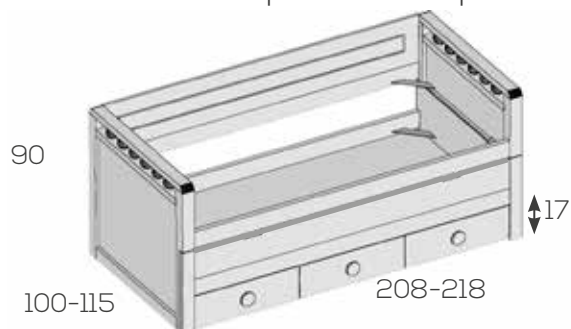

Bicama con respaldo incorporado

Trampilla con uñero continuo. No incluye somieres
Hueco útil cama inferior 26cm.
Dos camas iguales

Ref. Puntos

Para Somier de 90x190	202700	1501
Para Somier de 105x190	202702	1529
Para Somier de 90x200	202704	1529
Para Somier de 105x200	202706	1557

Opciones en roble (siempre liso):

Trampilla (solo con tirador embutido)	9
Plafón central unidad	10
Frente cajón unidad	4
Bolas (sin cargo)