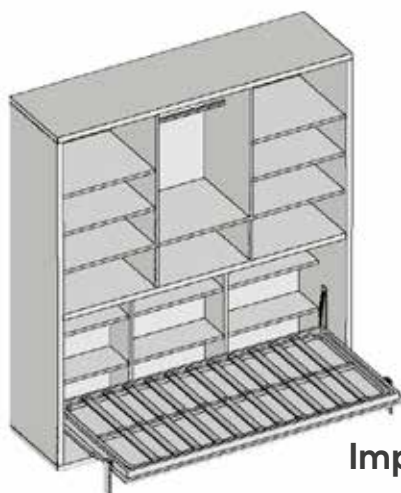

Ref.	Puntos
Somier de 90x190	201882	1.399
Somier) de 105x190	201884	1.532
Somier de 90x200	201883	1.497
Somier de 105x200	201885	1.639

Opciones en roble (siempre liso):

Caja	82
Frente cama	51
Frente puerta unidad	12