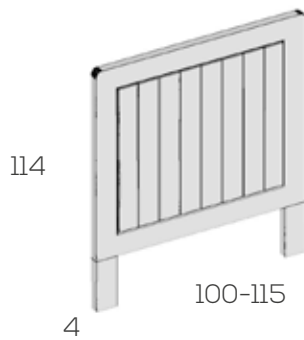

Modelo Recto

Ref.	Puntos

Para somier de 90cm.	201002	195
Para somier de 105cm.	201004	215

No se fabrica en Roble