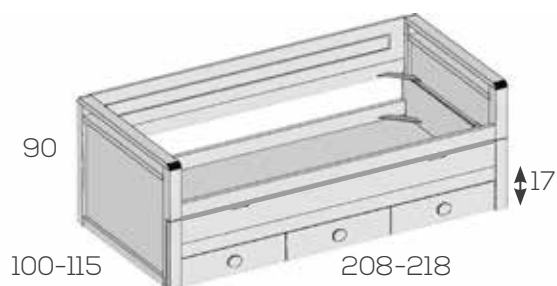

Bicama con respaldo incorporado

Ref. Puntos

Para Somier de 90x190	202732	1431
Para Somier de 105x190	202734	1459
Para Somier de 90x200	202736	1459
Para Somier de 105x200	202738	1487

Opciones en roble (siempre liso):

Trampilla (solo con tirador embutido)	9
Plafón central unidad	10
Frente cajón unidad	4

Trampilla con uñero continuo. No incluye somieres
Huevo útil cama inferior 26cm.
Dos camas iguales