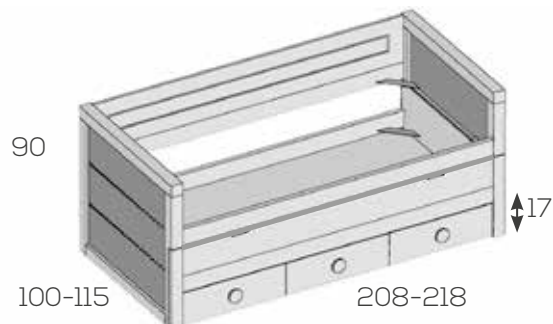

Bicama con respaldo incorporado

Ref. Puntos

Para Somier de 90x190	202764	1346
Para Somier de 105x190	202766	1374
Para Somier de 90x200	202768	1374
Para Somier de 105x200	202770	1402

Opciones en roble (siempre liso):

Trampilla (solo con tirador embutido)	9
Plafón central unidad	10
Frente cajón unidad	4

Trampilla con uñero continuo. No incluye somieres
Hueco útil cama inferior 26cm.
Dos camas iguales