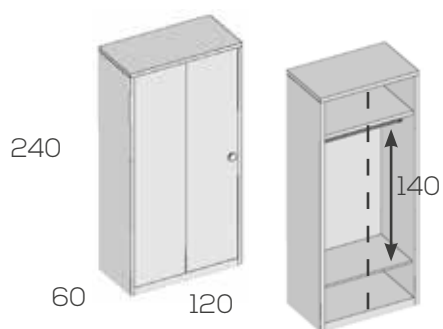

Opciones en roble (siempre liso):

Caja .....	75
Frente puerta unidad .....	23

Armario rincón ciego

Ref.	Puntos
------	--------

Armario rincón ciego izquierdo	202998 I	780
Armario rincón ciego derecho	203000 D	780