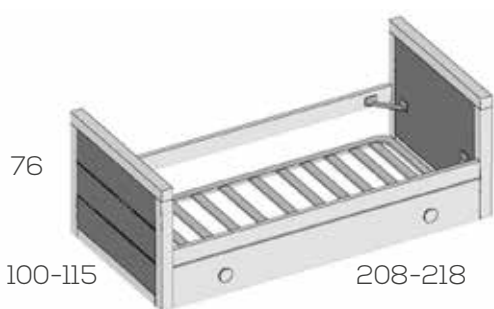

Nido brazos altos

Ref. Puntos

Para Somier de 90x190	202580	652
Para Somier de 105x190	202581	685
Para Somier de 90x200	202582	685
Para Somier de 105x200	202583	720

Opciones en roble (siempre liso):

Plafón central unidad	18
Frente arrastre	12

No incluye somier superior
Hueco útil arrastre 22