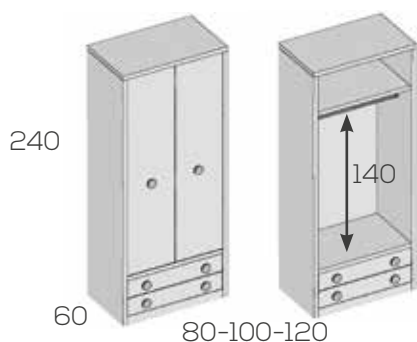

Armario 2 puertas 2 cajones