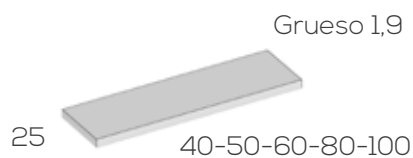

Ref.	Puntos	Roble
------	--------	-------

Estante interior de 40	202360	16	21
Estante interior de 50	202362	18	24
Estante interior de 60	202364	20	26
Estante interior de 80	202366	25	33
Estante interior de 100	202368	29	38