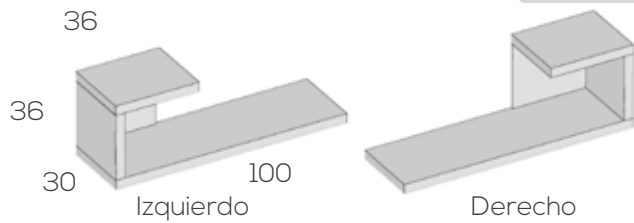

Estantería "C"

Estantería "C" de 100 derecha
Estantería "C" de 100 izquierda

Ref. Puntos

202166 D 140
202168 I 140

Opciones en roble (siempre liso):

Caja 10
Trasera 4