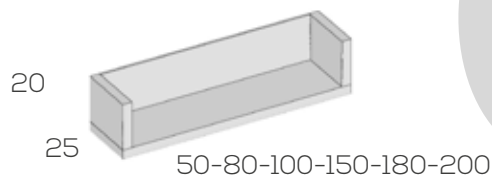

Ref.	Puntos
Balda cartelas trasera de 50	202174	61
Balda cartelas trasera de 80	202176	78
Balda cartelas trasera de 100	202178	95
Balda cartelas trasera de 150	202180	111
Balda cartelas trasera de 180	202182	128
Balda cartelas trasera de 200	202184	144

Ref. Puntos

Opciones en roble (siempre liso):

Caja 11
Trasera 8