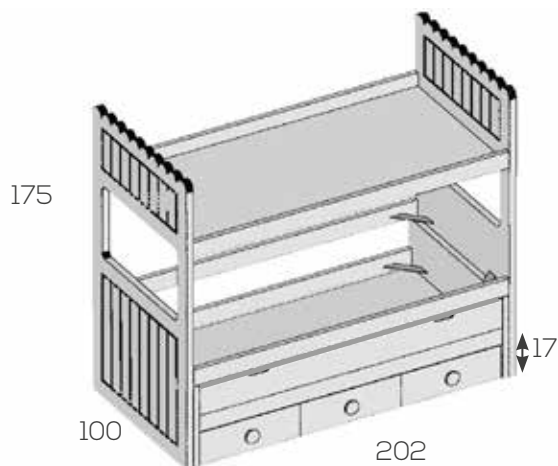

No incluye somieres
Incrementar escalera y quitamiedos
Hueco útil cama inferior 26
Trampilla con uñero corrido