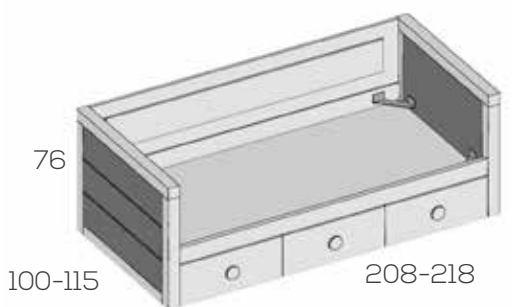

Nido brazos altos con respaldo

Ref.	Puntos

Para Somier de 90x190	202576	923
Para Somier de 105x190	202577	965
Para Somier de 90x200	202578	965
Para Somier de 105x200	202579	1009

Opciones en roble (siempre liso):

Plafón central unidad	18
Frente cajón unidad	5

No incluye somier