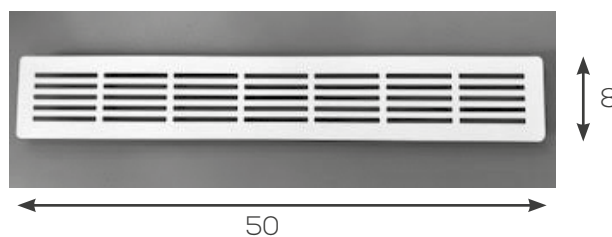

Altillo escritorio

	Ref.	Puntos	Roble
Altillo 120cm.	202916	230	299
Altillo 150cm.	202918	245	319
Altillo 180cm.	202920	259	337

Grueso 1,9cm.

Accesorios

	Ref.	Puntos
Pasacables redondo	202922	8
Dos puertos USB	202924	73
2 enchufes + 2 puertos USB	202926	125
Cargador inalámbrico	202928	87
Rejilla metálico	202930	34

Cajetón

	Ref.	Puntos
Cajetín cubreradiador met.lineal	202246	130

Mínimo facturar 1 metro

Grueso 1,9cm.