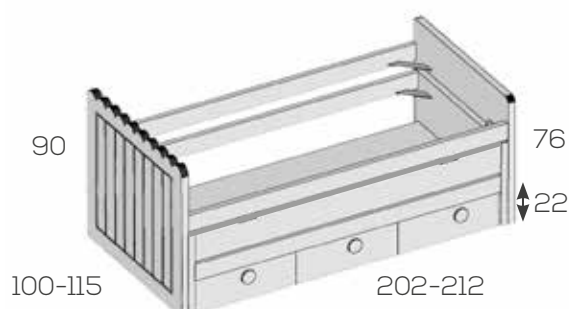

Compacto brazos alto-bajo
(brazo bajo siempre recto)

Ref. Puntos

Para Somier de 90x190	201462	941
Para Somier de 105x190	201464	1006
Para Somier de 90x200	201466	1006
Para Somier de 105x200	201468	1076

Opciones en roble (siempre liso):

Trampilla (solo con tirador embutido)	9
Frante cajón unidad	4

Trampilla con uñero continuo. No incluye somieres
Huevo útil cama inferior 26
Cama inferior de 10cm. menos de largo