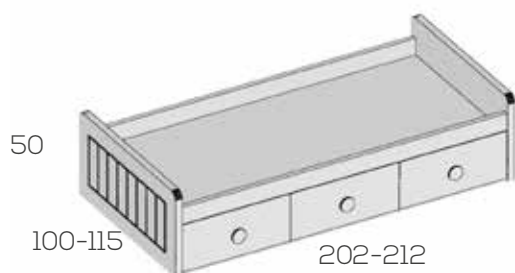

Nido brazos bajos

Ref. Puntos

Para somier de 90x190	201142	602
Para somier de 105x190	201144	644
Para somier de 90x200	201146	644
Para somier de 105x200	201148	690

Opciones en roble (siempre liso):
Frente de cajón unidad 5

No incluye somier