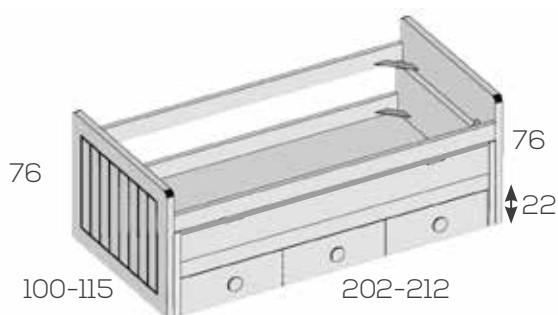

Compacto brazos bajos

Ref. Puntos

Para Somier de 90x190	201446	914
Para Somier de 105x190	201448	978
Para Somier de 90x200	201450	978
Para Somier de 105x200	201452	1046

Opciones en roble (siempre liso):

Trampilla (solo con tirador embutido)	9
Frante cajón unidad	4

Trampilla con uñero continuo. No incluye somieres
Huevo útil cama inferior 26
Cama inferior de 10cm. menos de largo