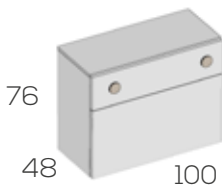

Módulo de rincón 104X104cm.

**Ref. Puntos**

Módulo rincón de 104X104cm. 202872 499

Opciones en roble (siempre liso):

Tapa (fijo+abatible) ..... 18

Arcón apertura frontal 100cm.

**Ref. Puntos**

Arcón apertura frontal 100cm. 202874 347