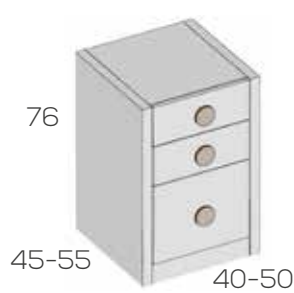

Ref.	Puntos
Bajo 2 cajones/gavetera de 40x45 fondo	202288	326
Bajo 2 cajones/gavetera de 50x45 fondo	202290	335
Bajo 2 cajones/gavetera de 40x55 fondo	202292	335
Bajo 2 cajones/gavetera de 50x55 fondo	202294	343

Opciones en roble (siempre liso):
Caja 22
Frente cajón unidad 4