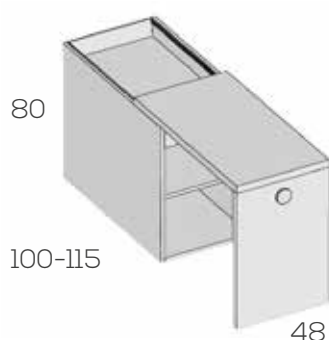

Arcón corredera

Gruoso 1,9cm. Frente solapado

Ref.	Puntos

Arcón corredera 100X48cm.	202936	415
Arcón corredera 115X48cm.	202938	470

Opciones en roble (siempre liso):
Tapa 10
Frente puerta 8
Opción arcón pasante (Sin cargo)