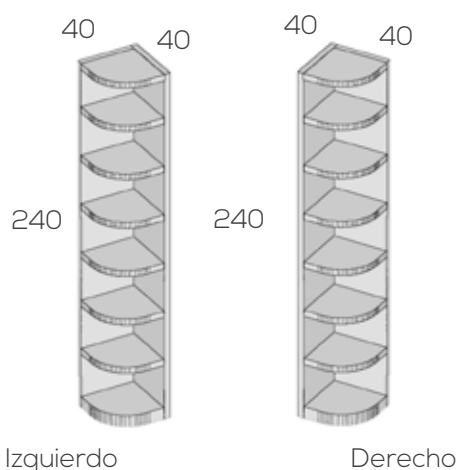

Librería terminal

	Ref.	Puntos
Terminal de 40x40 derecho	201962 D	440
Terminal de 40x40 izquierdo	201964 I	440

Descuento por suprimir costado -100

Opciones en roble (siempre liso):

Caja-trasera	30
Estante unidad	5

Trasera de 1,9cm.
Para unir 2 módulos suprimir un costado