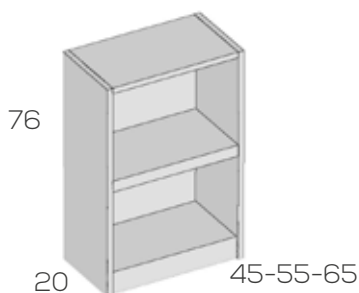

Pata estantería con trasera

	Ref.	Puntos
Pata estantería de 45	202266	130
Pata estantería de 55	202268	148
Pata estantería de 65	202270	167
Opciones en roble (siempre liso):		
Caja		11
Balda		4
Trasera		8

Lacado todos lados
Gruoso 1,9cm.