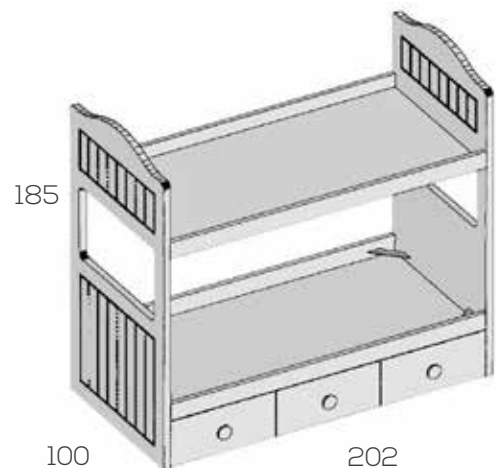

Litera con cajones

Ref. Puntos

Para somier de 90X190cm. 201676 1.076

- Opciones en roble (siempre liso):
- Frente cajón unidad 5
- Opción brazo corto, alto 140cm.
- (Siempre ciego y recto. Sin cargo)

No incluye somieres
Incrementar escalera y quitamiedos