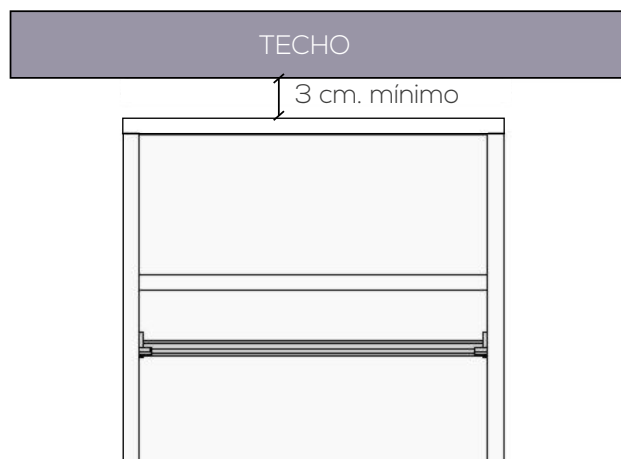

ARMARIOS DE HASTA 240 CM. DE ALTURA (ver página 103)

Gráfico para montar copete