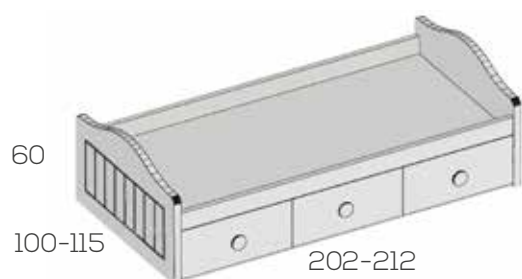

Nido brazos bajos

Ref.	Puntos

Para somier de 90x190	201127	617
Para somier de 105x190	201129	659
Para somier de 90x200	201131	659
Para somier de 105x200	201133	705

Opciones en roble (siempre liso):
Frente de cajón unidad 5

No incluye somier