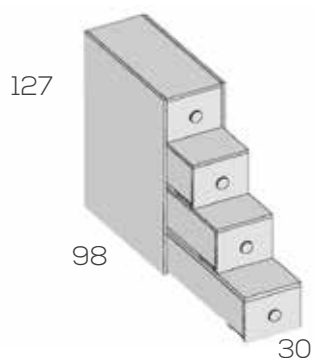

Escalera con cajones escamoteables

Ref. Puntos

Módulo escalera de 34cm.	202898	679

Opciones en roble (siempre liso):

Frente cajón unidad 4