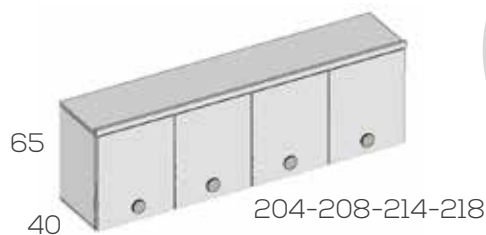

Puente 4 puertas

Interior con una balda
Interior grueso de 1,9cm.
Puerta solapada

	Ref.	Puntos
Puente 4 puertas de 204	202088	509
Puente 4 puertas de 208	202090	518
Puente 4 puertas de 214	202092	528
Puente 4 puertas de 218	202094	538

Opciones en roble (siempre liso):

Caja	35
Frente puerta	8