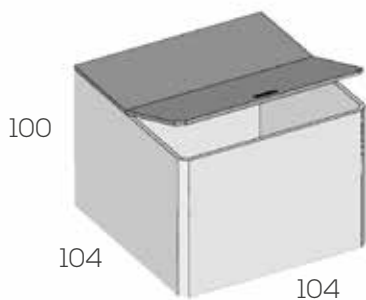

Módulo de rincón 104X104cm.

Ref. Puntos

Módulo rincón de 104X104cm. 202872 499

Opciones en roble (siempre liso):

Tapa (fijo+abatible) 18

Arcón apertura frontal 100cm.

Ref. Puntos

Arcón apertura frontal 100cm. 202874 347

Opciones en roble (siempre liso):

Frente abatible 7

Regleta entre módulos de 6cm.

Ref. Puntos Roble

Falso arcón de 94cm. 202876 12 16