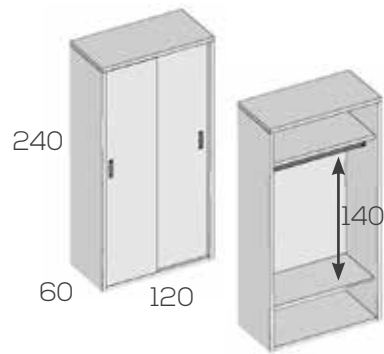

Opciones en roble (siempre liso):

Caja .....	13
Balda unidad .....	4
Frente puerta .....	13

Armario de 2 puertas correderas

Armario 2 puertas 120cm.

Ref.

Puntos

202998

860