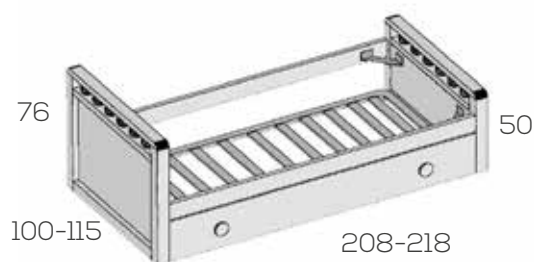

Nido brazos alto-bajo

Ref. Puntos

Para Somier de 90x190	202524	794
Para Somier de 105x190	202525	826
Para Somier de 90x200	202526	826
Para Somier de 105x200	202527	861

Opciones en roble (siempre liso):

Plafón central unidad	9
Frente arrastre	12
Bolas (sin cargo)	

No incluye somier superior
Hueco útil arrastre 22