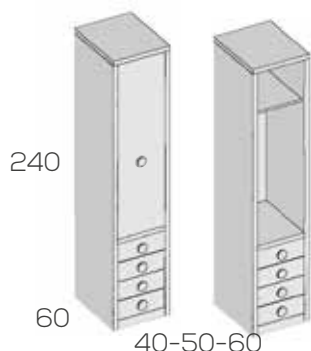

Armario 1 puerta 4 cajones

	Ref.	Puntos
Armario 4 cajones de 40	202982	839
Armario 4 cajones de 50	202984	895
Armario 4 cajones de 60	202986	951
Descuento por suprimir costado		-100
Opciones en roble (siempre liso):		
Caja		55
Frente puerta		16
Frente cajon unidad		4