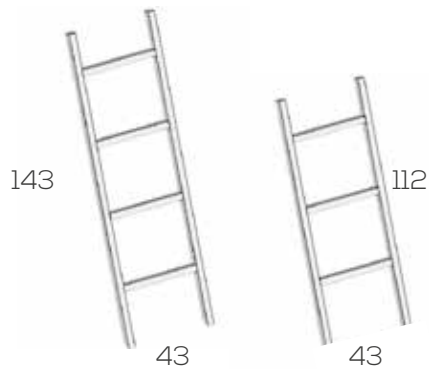

	Ref.	Puntos
Para somier de 90 X 1,90m.	200006	1160
Opciones en roble (siempre liso):		
Frente arrastre .....		11

No incluye somieres

Litera infantil con escalera lateral derecha y pasamanos

Para somier de 90 X 1,90m.  
No se fabrica en roble

Ref.	Puntos
200008	1.285

Litera infantil con escalera lateral izquierda y pasamanos

Para somier de 90 X 1,90m.  
No se fabrica en roble

Ref.	Puntos
200010	1.285

Escaleras

Escalera a suelo 112c.  
Escalera a suelo 143cm.  
Escalera entrecamas 86,5cm.

Ref.	Puntos
201823	123
201822	138
201824	80

No se fabrica en roble

Quitamiedos

Quitamiedos 90cm.  
Quitamiedos 120cm.  
Quitamiedos 150cm.

Ref.	Puntos
201818	89
201820	106
201821	123

Quitamiedos abatible 90cm.  
Quitamiedos abatible 120cm.  
Quitamiedos abatible 150cm.