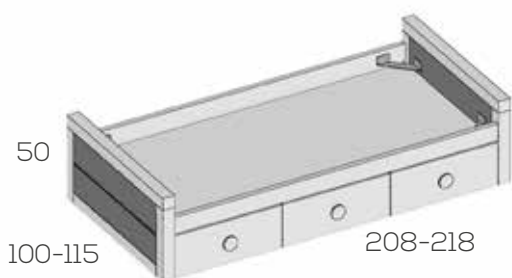

Nido brazos bajos

Ref.	Puntos

Para Somier de 90x190	202568	721
Para Somier de 105x190	202569	760
Para Somier de 90x200	202570	760
Para Somier de 105x200	202571	803

Opciones en roble (siempre liso):

Plafón central unidad	14
Frente cajón unidad	5

No incluye somier