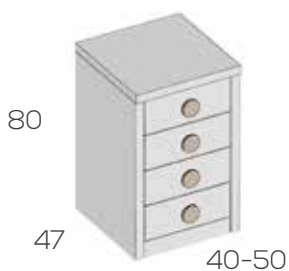

Bajo 4 cajones con tapa