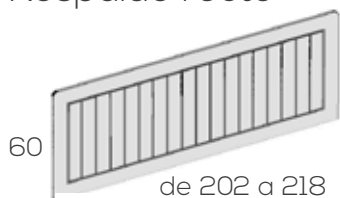

Respaldo recto

60

de 202 a 218

60

de 202 a 218

Grueso 1,9cm.

Ref. Puntos Roble

Respaldo rayado de 202 a 218	201612	150	
Respaldo liso de 202 a 218	201614	110	
Respaldo rayado por m²	201615	140	
Respaldo liso por m²	201613	84	
Respaldo liso en roble por m²	201611	109	101