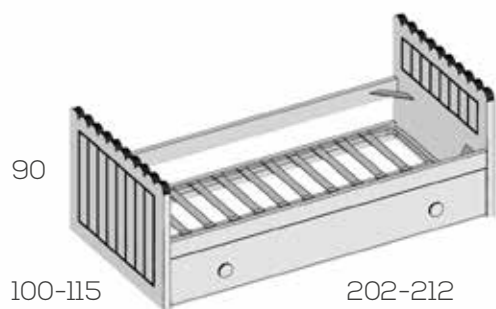

Nido brazos altos

Ref. Puntos

Para somier de 90x190	201190	489
Para somier de 105x190	201192	522
Para somier de 90x200	201194	522
Para somier de 105x200	201196	557

Opciones en roble (siempre liso):
Frente arrastre 12

Con cama de 105 arrastre de 90
No incluye somier superior
Hueco útil arastre 22