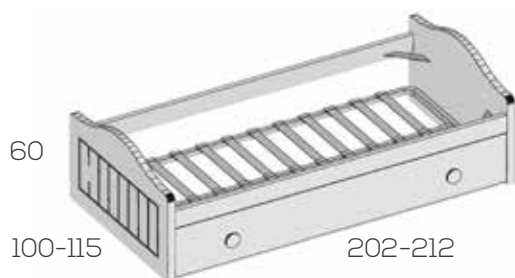

Nido brazos bajos

Ref. Puntos

Para somier de 90x190	201199	460
Para somier de 105x190	201201	491
Para somier de 90x200	201203	491
Para somier de 105x200	201205	525

Opciones en roble (siempre liso):
Frente arrastre 12

Con cama de 105 arrastre de 90
No incluye somier superior
Hueco útil arastre 22