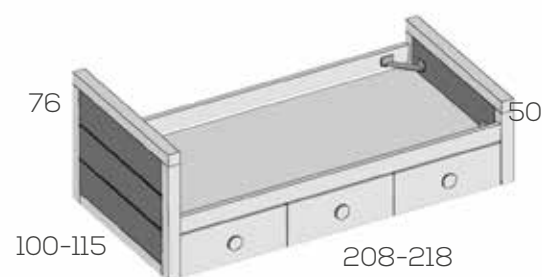

Nido brazos alto-bajo

Ref.	Puntos

Para Somier de 90x190	202572	746
Para Somier de 105x190	202573	787
Para Somier de 90x200	202574	787
Para Somier de 105x200	202575	830

Opciones en roble (siempre liso):

Plafón central unidad	16
Frente cajón unidad	5

No incluye somier