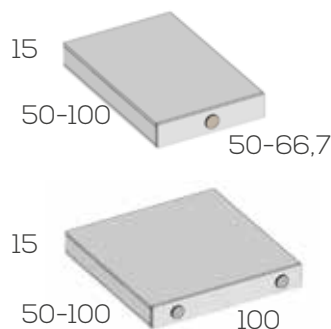

Cubo apilable 15cm. con cajón

Groeso de 1,9cm. frente solapado
Cubo de 100 incluye viga de refuerzo

	Ref.	Puntos
Cubo apilable 50X15X100	201560	128
Cubo apilable 66,7X15X100	201562	148
Cubo apilable 100X15X100	201564	215
Cubo apilable 50X15X50	201566	116
Cubo apilable 66,7X15X50	201568	126
Cubo apilable 100X15X50	201570	197

Opciones en roble (siempre liso):

Caja	36
Frente cajón	5