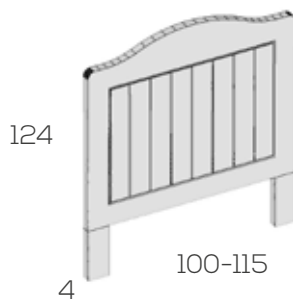

Modelo Curvo

Ref.	Puntos

Para somier de 90cm.	201018	205
Para somier de 105cm.	201020	226

No se fabrica en Roble