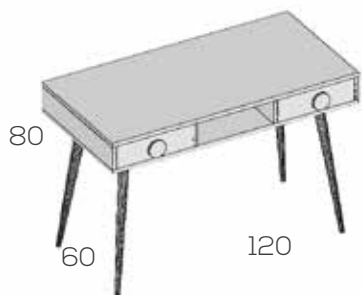

Mesa infantil

	Ref.	Puntos
--	------	--------

Mesa 90cm.Ø	200040	295
-------------	--------	-----

Tapa no se fabrica en roble  
Patas en roble (sin cargo)

Grueso: 3cm.

Taburete

	Ref.	Puntos
--	------	--------

Taburete	200042	85
----------	--------	----

Tapa no se fabrica en roble  
Patas en roble (sin cargo)

Grueso: 3cm.

Tocador

**Ref. Puntos**

Tocador 120cm.	200044	560
----------------	--------	-----

Opciones en roble (siempre liso):

Caja .....	22
Tapa .....	13
Patas (sin cargo)	

Grueso: 1,9cm.

Escritorio 2 cajones

**Ref. Puntos**

Escritorio 120cm.	200046	560
-------------------	--------	-----

Opciones en roble (siempre liso):

Caja .....	22
Frente cajón unidad .....	4
Patas (sin cargo)	