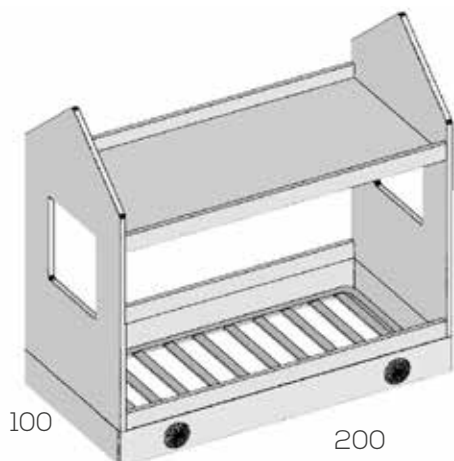

No incluye somieres

Litera infantil con 3 cajones

	Ref.	Puntos
Para somier de 90 X 1,90m.	200004	1199
Opciones en roble (siempre liso):		
Frente cajón unidad .....		5

No incluye somier superior

Litera infantil con arrastre nido