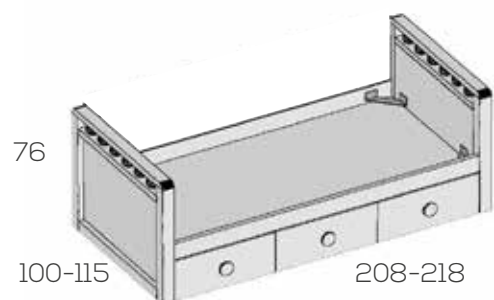

Nido brazos altos

Ref. Puntos

Para Somier de 90x190	202500	928
Para Somier de 105x190	202501	970
Para Somier de 90x200	202502	970
Para Somier de 105x200	202503	1014

Opciones en roble (siempre liso):

Plafón central unidad	10
Frente cajón unidad	5
Bolas (sin cargo)	

No incluye somier