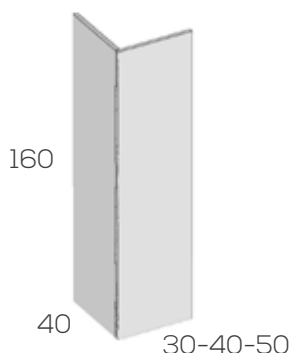

Costado oculta columnas

	Ref.	Puntos	Roble
Costado 160X40X30cm.	202134	121	158
Costado 160X40X40cm.	202136	125	163
Costado 160X40X50cm.	202138	130	169

Gruesso de 1,9cm.