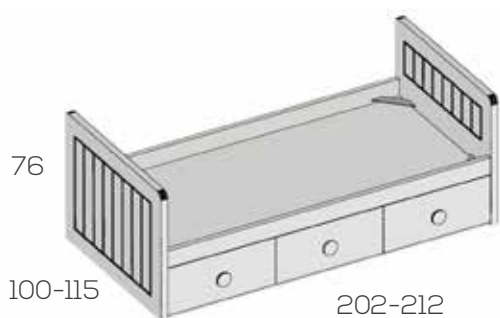

Nido brazos altos

Ref. Puntos

Para somier de 90x190	201110	637
Para somier de 105x190	201112	682
Para somier de 90x200	201114	682
Para somier de 105x200	201116	729

Opciones en roble (siempre liso):
Frente de cajón unidad 5

No incluye somier