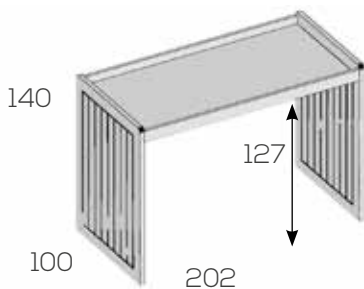

Ref. Puntos

Para somier de 90X190cm. 201726 744

No incluye somieres

Cama alta. Brazo bajo de 140cm.