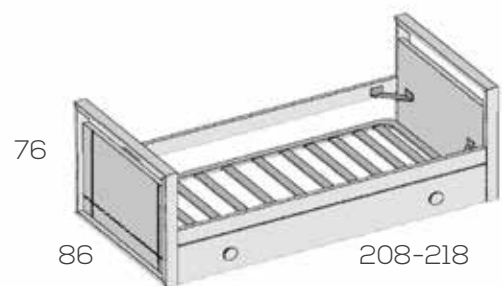

Nido brazos altos

Ref. Puntos

Para Somier de 90x190	202644	704
Para Somier de 105x190	202645	737
Para Somier de 90x200	202646	737
Para Somier de 105x200	202647	772

Opciones en roble (siempre liso):

Plafón central unidad	10
Frente arrastre unidad	5
Perímetro (sin cargo)	

No incluye somier superior
Hueco útil arrastre 22