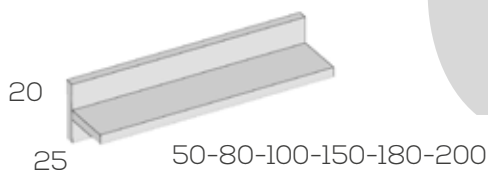

Balda con trasera

	Ref.	Puntos
Balda con trasera de 50	202186	48
Balda con trasera de 80	202188	63
Balda con trasera de 100	202190	77
Balda con trasera de 150	202192	92
Balda con trasera de 180	202194	106
Balda contrasera de 200	202196	120

Ref. Puntos

Opciones en roble (siempre liso):

Balda 10
Trasera 8