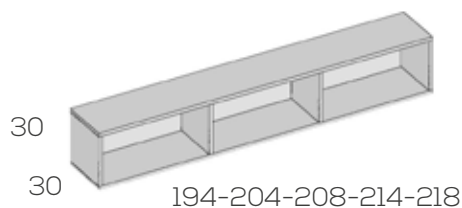

Galería puente

	Ref.	Puntos
Galería puente de 194	202120	297
Galería puente de 204	202122	305
Galería puente de 208	202124	313
Galería puente de 214	202126	320
Galería puente de 218		

Opciones en roble (siempre liso):

Caja	24
Divisiones unidad	4
Trasera	12
....	

Gruesso de 1,9cm.