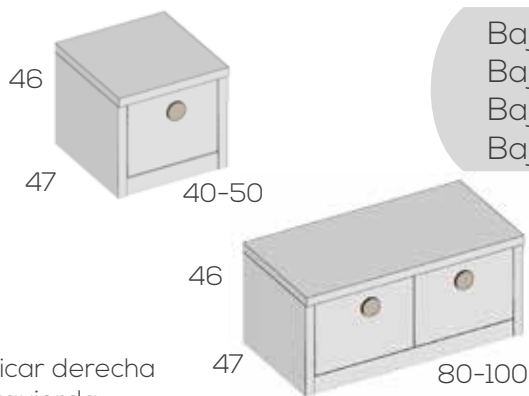

Bajo puertas con tapa

	Ref.	Puntos
Bajo puerta de 40X47	201974	223
Bajo puerta de 50X47	201976	230
Bajo 2 puertas de 80x47	201982	280
Bajo 2 puertas de 100x47	201984	295

Opciones en roble (siempre liso):
Caja 22
Frente puerta unidad 6

Indicar derecha o izquierda

Bajo 2 cajones con tapa y ruedas