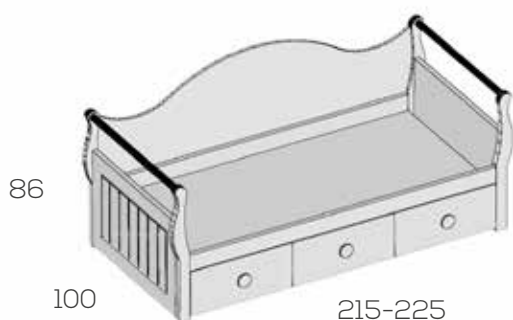

Nido con 3 cajones y respaldo

Ref. Puntos

Para somier de 90x190	201266	940
Para somier de 90x200	201268	980

Opciones en roble (siempre liso):

Frente de cajones unidad	5

No incluye somier