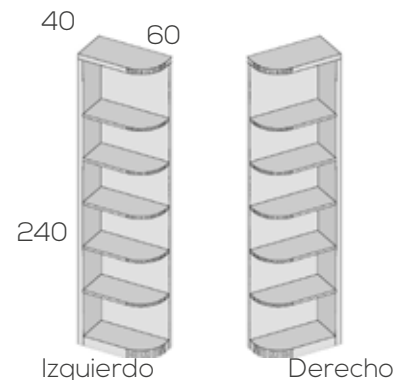

Bisagra 180°

Terminal 60x40

Ref.	Puntos

Terminal de 60x40 izquierda	202412 I	490
Terminal de 60x40 derecha	202414 D	490

Descuento por suprimir costado		-100

Opciones en roble (siempre liso):

Caja	45
Balda unidad	6