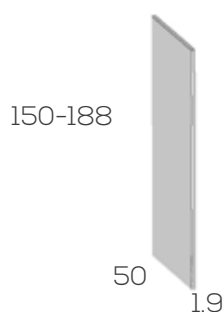

Ref.	Puntos
Percha de 40	202440	21
Percha de 50	202442	21
Percha de 60	202444	21
Percha de 80	202446	23
Percha de 100	202448	26
Percha de 120	202449	29

Costado división de 1,9cm.
acabado laminado blanco