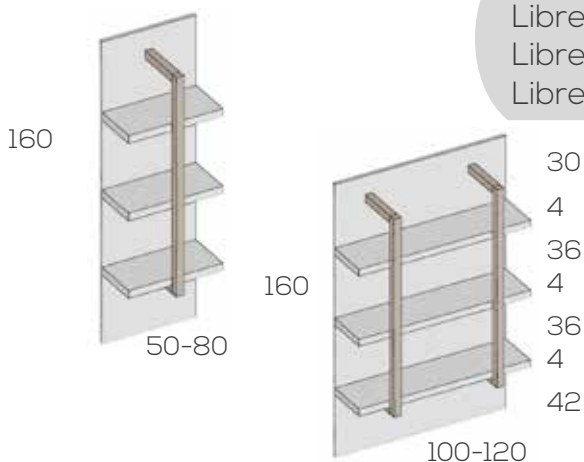

Balda con soporte oculto

50-80-100-150-180-200

Ref. Puntos Roble

Balda 50cm.	202198	37	48
Balda 80cm.	202200	52	67
Balda 100cm.	202202	67	87
Balda 150cm.	202204	82	107
Balda 180cm.	202206	97	126
Balda 200cm.	202208	111	144

Librería con soporte delantero

Ref. Puntos

Librería con soporte delantero 50	202210	180
Librería con soporte delantero 80	202212	237
Librería con soporte delantero 100	202214	292
Librería con soporte delantero 120	202216	347

Opciones en roble (siempre liso):

Trasera	30
Baldas unidad	8
Sopрте delantero unidad	8

Fondo balda 28cm.

Librería panel desigual

Ref. Puntos