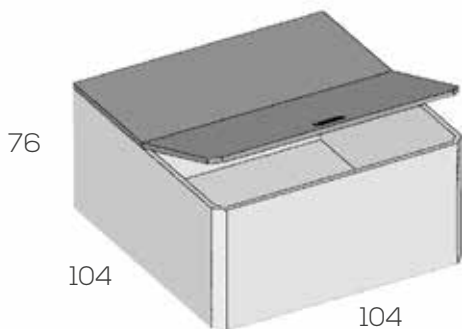

Módulo de rincón 104X104cm.

Ref. Puntos

Módulo rincón de 104X104cm. 202852 452

Opciones en roble (siempre liso):

Tapa (fijo+abatible) 18

Regleta entre módulos de 6cm.

Ref. Puntos Roble

Falso arcón de 94cm. 202854 12 16