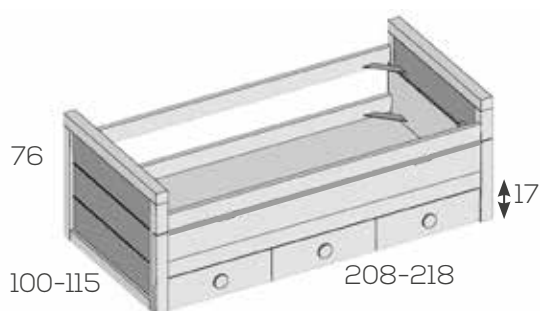

Bicama brazos bajos

Ref. Puntos

Para Somier de 90x190	202748	1151
Para Somier de 105x190	202750	1178
Para Somier de 90x200	202752	1178
Para Somier de 105x200	202754	1206

Opciones en roble (siempre liso):

Trampilla (solo con tirador embutido)	9
Plafón central unidad	8
Frente cajón unidad	4

Trampilla con uñero continuo. No incluye somieres
Hueco útil cama inferior 26cm.
Dos camas iguales