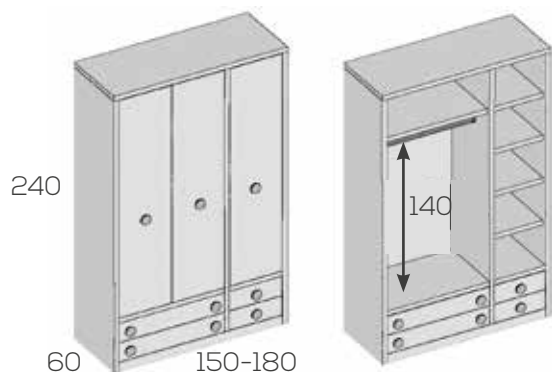

Armarios 3 puertas 4 cajones

	Ref.	Puntos
Armarios 3 puertas de 150	202380	1559
Armarios 3 puertas de 180	202382	1705
Descuento por suprimir costado		-100

Opciones en roble (siempre liso):

Caja	75
Frente puerta unidad	20
Frente cajon unidad	6