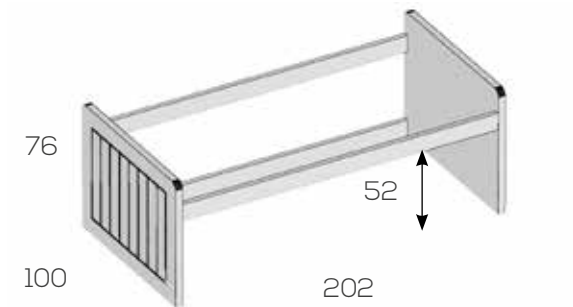

## Modelo RECTO

Ref. Puntos

Para Somier de 90x190

202836

364

No se fabrica en Roble

No incluye somier