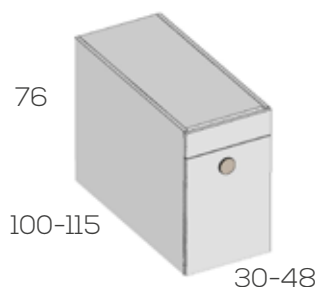

Arcón con puerta sin tapa
(con estante interior)

Indicar derecha o izquierda
Gruoso 1,9cm.
Puerta solapada

Ref.	Puntos

Arcón con puerta 100x30	201603	248
Arcón con puerta 115x30	201605	285
Arcón con puerta 100x48	201607	285
Arcón con puerta 115x48	201609	322

Opciones en roble (siempre liso):
Frente puerta 10
Opción arcón pasante (Sin cargo)