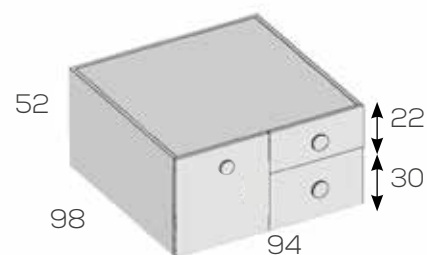

Módulo Block de 2 cajones y puerta izquierda

Ref. Puntos

Cajones/puerta izquierda 94cm. 202844 372

Opciones en roble (siempre liso):
Frente cajón unidad 4
Frente de puerta 6

Fondo cubeta cajón 80cm.