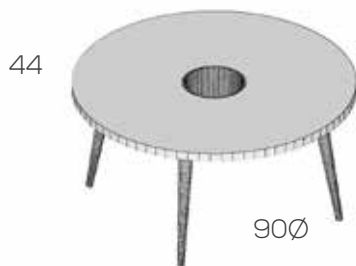

Opciones en roble (siempre liso):

Caja .....	10
Trasera .....	7

Grueso: 1,9cm.

Pizarra magnética

	Ref.	Puntos
--	------	--------

Pizarra 90 X 90cm.	200036	93
Pizarra 60 X 180cm.	200038	143

No se fabrica en roble

Mesa infantil

	Ref.	Puntos
--	------	--------

Mesa 90cm.Ø	200040	295
-------------	--------	-----

Tapa no se fabrica en roble  
Patas en roble (sin cargo)

Grueso: 3cm.

Taburete

	Ref.	Puntos
--	------	--------