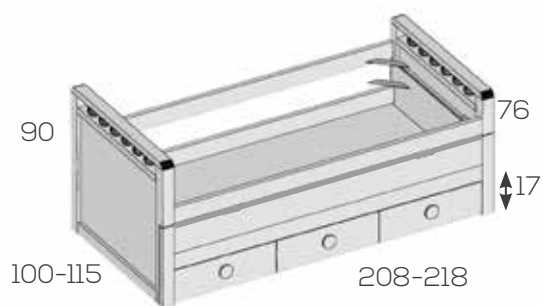

Bicama brazos alto-bajo

Trampilla con uñero continuo. No incluye somieres
Hueco útil cama inferior 26cm.
Dos camas iguales

Ref. Puntos

Para Somier de 90x190	202692	1329
Para Somier de 105x190	202694	1357
Para Somier de 90x200	202696	1357
Para Somier de 105x200	202698	1385

Opciones en roble (siempre liso):

Trampilla (solo con tirador embutido)	9
Plafón central unidad	9
Frente cajón unidad	4
Bolas (sin cargo)