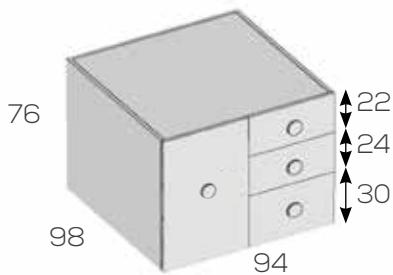

Módulo Block de 3 cajones y puerta izquierda

Ref. Puntos

Cajones/puerta izquierda 94cm. 202864 462

Opciones en roble (siempre liso):

Frente cajón unidad 4

Frente de puerta 7

Fondo cubeta cajón 80cm.