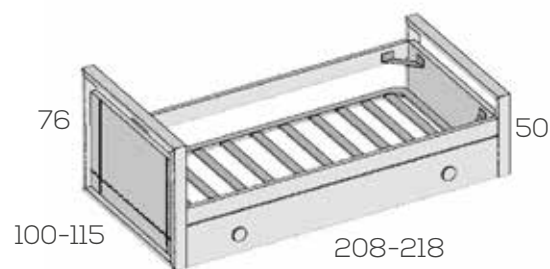

Nido brazos alto-bajo

Ref. Puntos

Para Somier de 90x190	202652	687
Para Somier de 105x190	202653	719
Para Somier de 90x200	202654	719
Para Somier de 105x200	202655	754

Opciones en roble (siempre liso):

Plafón central unidad	9
Frente arrastre unidad	5
Perímetro (sin cargo)	

No incluye somier superior
Hueco útil arrastre 22