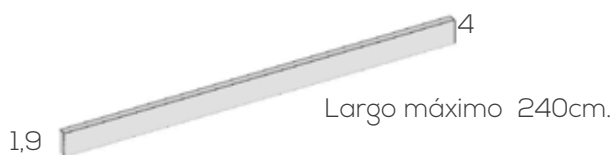

Grueso 1,9cm.