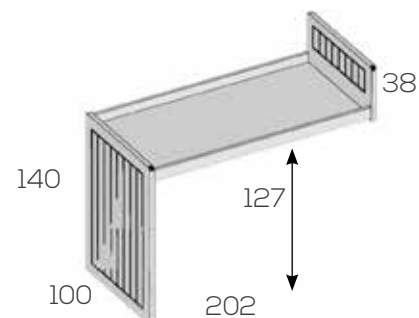

Cama tren. Brazo alto de 175cm.

**Ref. Puntos**

Para somier de 90X190cm. 201694 538

No incluye somieres

Cama tren. Brazo bajo de 140cm.

**Ref. Puntos**

Para somier de 90X190cm. 201731 513

No incluye somieres