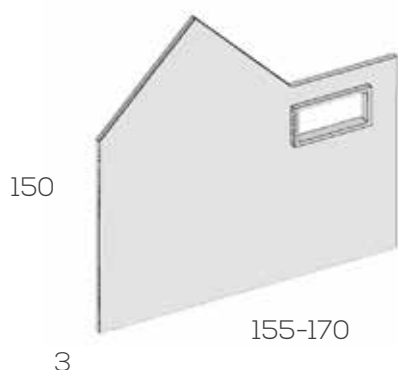

Convert Cuna 1,40m. X 1,70m.

Vista frontal

Vista posterior

	Ref.	Puntos
--	------	--------

Convert 1,97 X 1,00m.	100601	1322
-----------------------	--------	------

Opciones en roble (siempre liso):

Frente cajón unidad .....		4
---------------------------	--	---

Modelo casita

	Ref.	Puntos
--	------	--------

Para somier de 90cm.	201015	246
Para somier de 105cm.	201017	267

Opciones en roble (siempre liso):

Marco de ventana .....	4
Grabar nombre .....	40

Modelo casita con ala