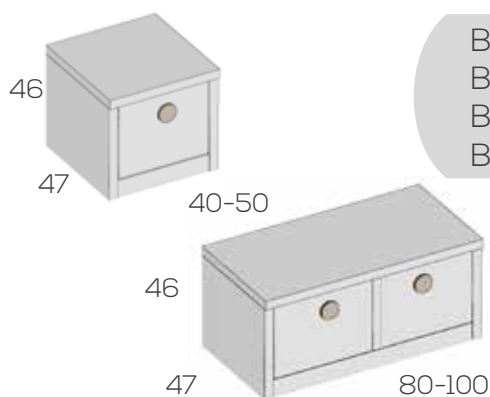

Opciones en roble (siempre liso):  
 Caja .....  
 Frente cajón unidad .....

Bajo cajón doble con tapa

	Ref.	Puntos
Bajo cajón doble de 40X47	202960	250
Bajo cajón doble de 50X47	202962	258
Bajo 2 cajones dobles de 80x47	202964	307
Bajo 2 cajones dobles de 100x47	202966	324