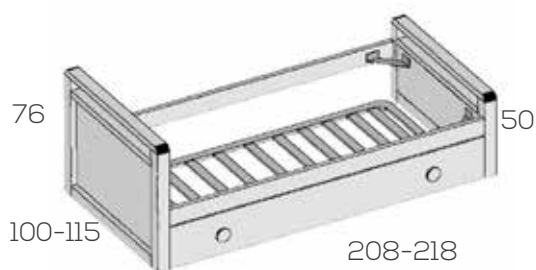

Nido brazos alto-bajo

Ref. Puntos

Para Somier de 90x190	202556	724
Para Somier de 105x190	202557	756
Para Somier de 90x200	202558	756
Para Somier de 105x200	202559	791

Opciones en roble (siempre liso):

Plafón central unidad	9
Frente arrastre	12

No incluye somier superior
Hueco útil arrastre 22