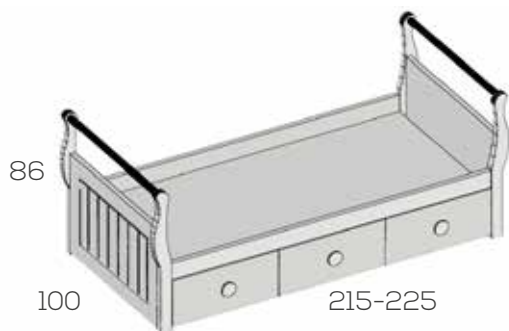

Nido con 3 cajones

Ref. Puntos

Para somier de 90x190	201262	790
Para somier de 90x200	201264	830

Opciones en roble (siempre liso):

Frente de cajones unidad	5

No incluye somier