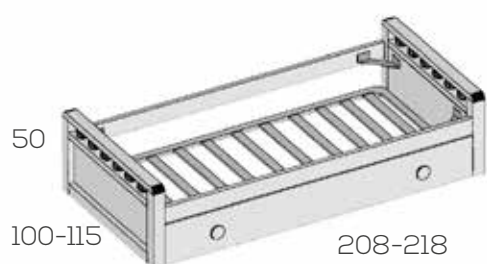

Nido brazos bajos

Ref. Puntos

Para Somier de 90x190	202520	781
Para Somier de 105x190	202521	812
Para Somier de 90x200	202522	812
Para Somier de 105x200	202523	846

Opciones en roble (siempre liso):

Plafón central unidad	8
Frente arrastre	12
Bolas (sin cargo)	

No incluye somier superior
Hueco útil arrastre 22