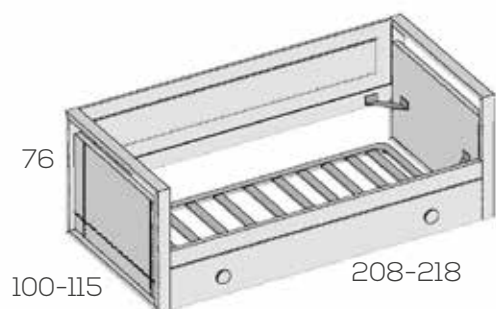

Nido brazos altos con respaldo

Ref. Puntos

Para Somier de 90x190	202656	854
Para Somier de 105x190	202657	887
Para Somier de 90x200	202658	887
Para Somier de 105x200	202659	922

Opciones en roble (siempre liso):

Plafón central unidad	10
Frente arrastre unidad	5
Perímetro (sin cargo)	

No incluye somier superior
Hueco útil arrastre 22