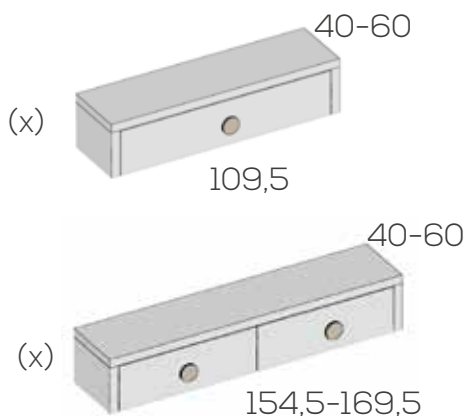

Imprescindible fijar a la pared

Altillo fuelle