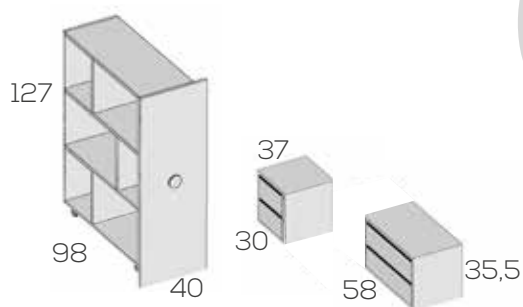

**Ref. Puntos**

Módulo estantería de 40cm.	202888	490
Buc 2 cajones de 30cm.	202890	110
Buc 2 cajones de 58cm.	202892	140

Opciones en roble (siempre liso):

Frente puerta ..... 11

Frentes solapados  
Gueso de 1,9cm.