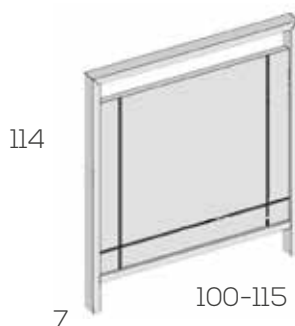

Modelo Nordic

Ref.	Puntos

Para somier de 90cm.	201003	245
Para somier de 105cm.	201005	266

Opciones en roble (siempre liso):

Plafón central	15
Perímetro (sin cargo)