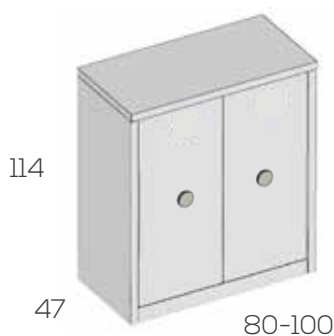

Ref.	Puntos
Bajo de 2 puertas de 80	202058	463
Bajo de 2 puertas de 100	202060	482

Opciones en roble (siempre liso):
Caja 32
Frente puerta unidad 11