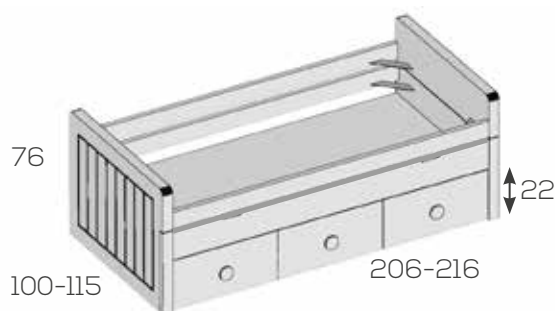

Bicama brazos bajos

Ref.	Puntos

Para Somier de 90x190	201494	971
Para Somier de 105x190	201496	998
Para Somier de 90x200	201498	998
Para Somier de 105x200	201500	1026

Opciones en roble (siempre liso):

Trampilla (solo con tirador embutido)	9
Frante cajón unidad	4

Trampilla con uñero continuo. No incluye somieres
Huevo útil cama inferior 26cm.
Dos camas iguales