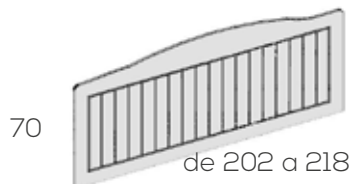

Respaldo curvo

70

de 202 a 218