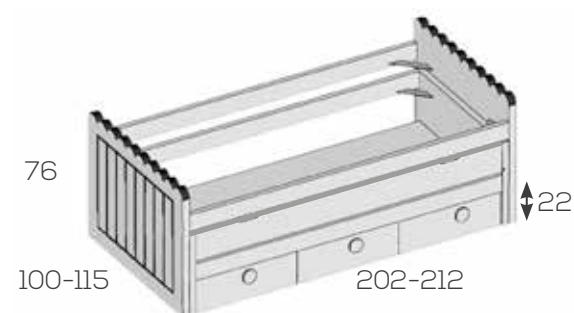

Compacto brazos bajos

Ref. Puntos

Para Somier de 90x190	201423	929
Para Somier de 105x190	201425	993
Para Somier de 90x200	201427	993
Para Somier de 105x200	201429	1061

Opciones en roble (siempre liso):

Trampilla (solo con tirador embutido)	9
Frante cajón unidad	4

Trampilla con uñero continuo. No incluye somieres
Huevo útil cama inferior 26
Cama inferior de 10cm. menos de largo