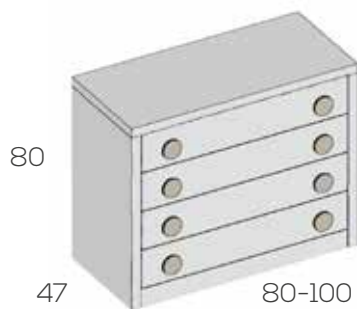

Bajo 4 cajones con tapa