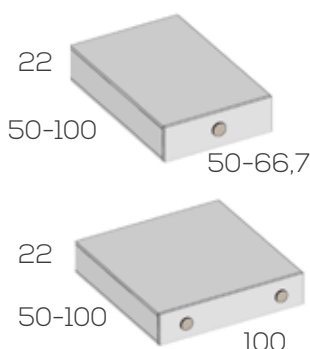

Cubo apilable 22cm. con cajón

Groeso de 1,9cm. frente solapado
Cubo de 100 incluye viga de refuerzo

	Ref.	Puntos
Cubo apilable 50X22X100	201548	134
Cubo apilable 66,7X22X100	201550	155
Cubo apilable 100X22X100	201552	222
Cubo apilable 50X22X50	201554	120
Cubo apilable 66,7X22X50	201556	139
Cubo apilable 100X22X50	201558	203

Opciones en roble (siempre liso):

Caja	38
Frente cajón	6