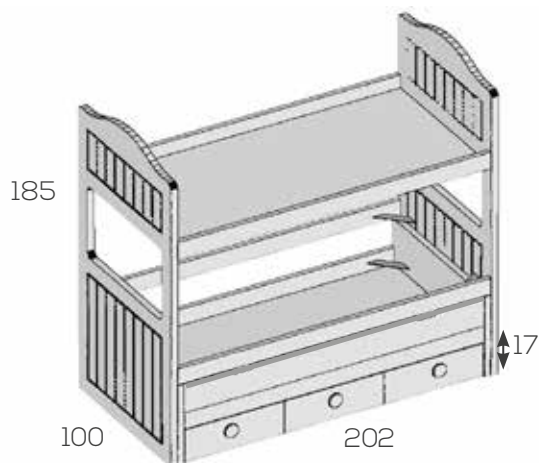

Litera con compacto

Ref. Puntos

Para somier de 90X190cm. 201645 1.387

- Opciones en roble (siempre liso):
- Frente cajón unidad 4
- Trampilla 9
- Opción brazo corto, alto 140cm.
- (Siempre ciego y recto. Sin cargo)

No incluye somieres
Incrementar escalera y quitamiedos
Hueco útil cama inferior 26
Trampilla con uñero corrido