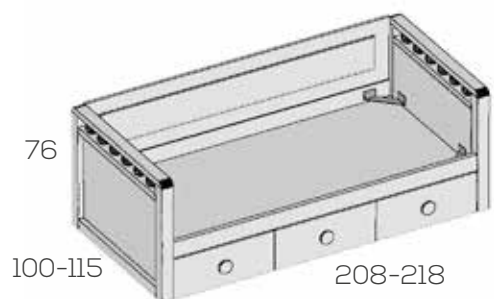

Nido brazos altos con respaldo

Ref. Puntos

Para Somier de 90x190	202512	1078
Para Somier de 105x190	202513	1120
Para Somier de 90x200	202514	1120
Para Somier de 105x200	202515	1164

Opciones en roble (siempre liso):

Plafón central unidad	10
Frente cajón unidad	5
Bolas (sin cargo)	

No incluye somier