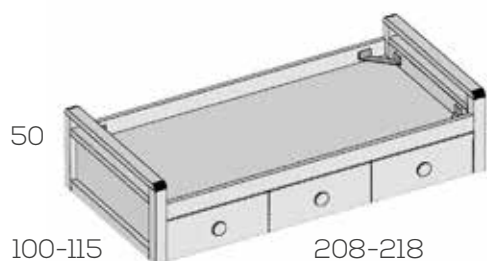

Nido brazos bajos

Ref. Puntos

Para Somier de 90x190	202536	829
Para Somier de 105x190	202537	868
Para Somier de 90x200	202538	868
Para Somier de 105x200	202539	911

Opciones en roble (siempre liso):

Plafón central unidad	8
Frente cajón unidad	5

No incluye somier