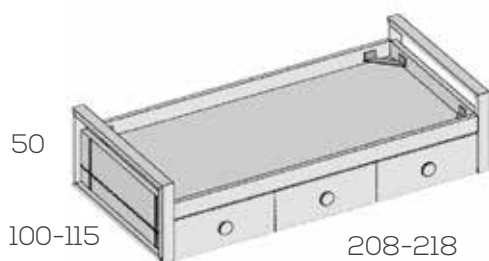

Nido brazos bajos

Ref. Puntos

Para Somier de 90x190	202632	788
Para Somier de 105x190	202633	827
Para Somier de 90x200	202634	827
Para Somier de 105x200	202635	870

Opciones en roble (siempre liso):

Plafón central unidad	8
Frente cajón unidad	12
Perímetro (sin cargo)	

No incluye somier