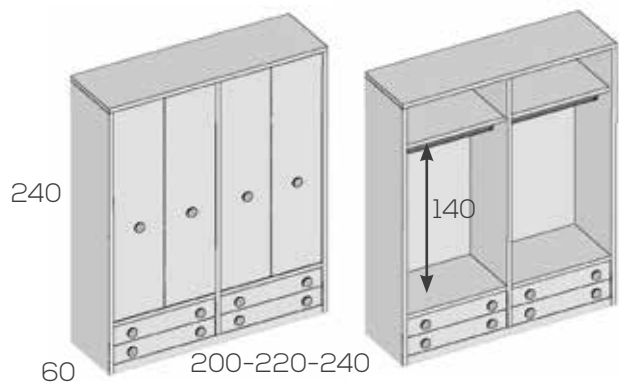

Armarios 4 puertas 4 cajones

	Ref.	Puntos
Armarios 4 puertas de 200	202384	1760
Armarios 4 puertas de 220	202386	1842
Armarios 4 puertas de 240	202388	1920
Descuento por suprimir costado		-100

Opciones en roble (siempre liso):

Caja	86
Frente puerta unidad	20
Frente cajon unidad	6