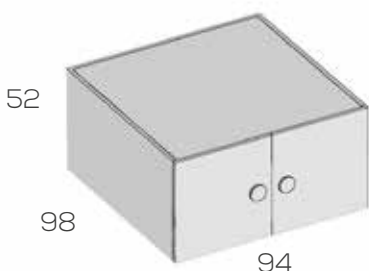

Módulo Block 2 puertas

Ref. Puntos

2 puertas 94cm. 202846 295

Opciones en roble (siempre liso):
Frente de puerta unidad 6