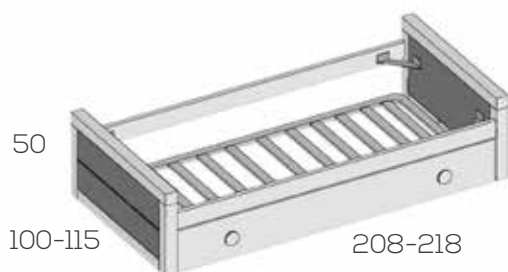

Nido brazos bajos

Ref. Puntos

Para Somier de 90x190	202584	603
Para Somier de 105x190	202585	634
Para Somier de 90x200	202586	634
Para Somier de 105x200	202587	668

Opciones en roble (siempre liso):

Plafón central unidad	14
Frente arrastre	12

No incluye somier superior
Hueco útil arrastre 22