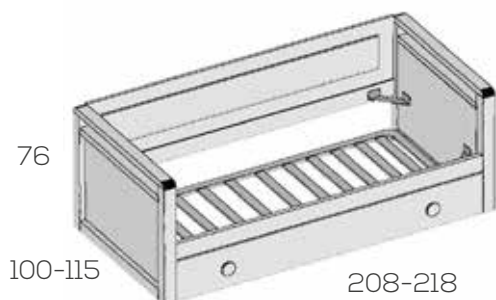

Nido brazos altos con respaldo

Ref. Puntos

Para Somier de 90x190	202560	887
Para Somier de 105x190	202561	920
Para Somier de 90x200	202562	920
Para Somier de 105x200	202563	955

Opciones en roble (siempre liso):

Plafón central unidad	10
Frente arrastre	12

No incluye somier superior
Hueco útil arrastre 22