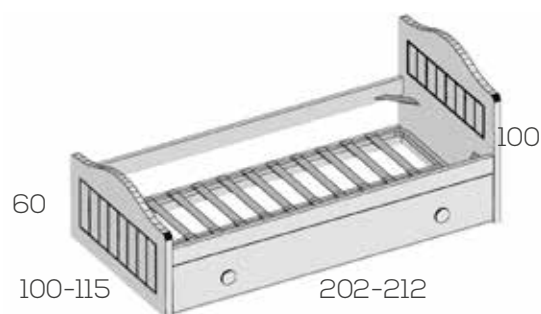

Nido brazos alto-bajo

Ref. Puntos

Para somier de 90x190	201238	474
Para somier de 105x190	201240	506
Para somier de 90x200	201242	506
Para somier de 105x200	201244	541

Opciones en roble (siempre liso):
Frente arrastre 12

Con cama de 105 arrastre de 90
No incluye somier superior
Hueco útil arastre 22