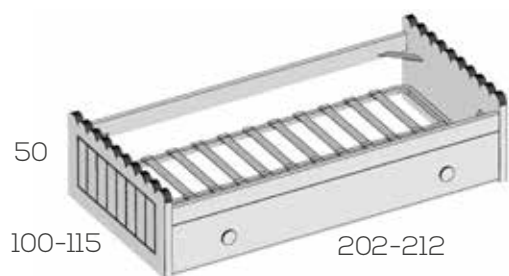

Nido brazos bajos

Ref. Puntos

Para somier de 90x190	201191	460
Para somier de 105x190	201193	491
Para somier de 90x200	201195	491
Para somier de 105x200	201197	525

Opciones en roble (siempre liso):
Frente arrastre 12

Con cama de 105 arrastre de 90
No incluye somier superior
Hueco útil arastre 22