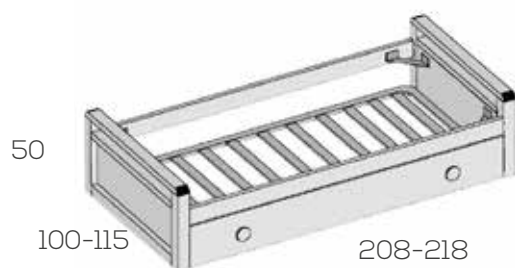

Nido brazos bajos

Ref. Puntos

Para Somier de 90x190	202552	711
Para Somier de 105x190	202553	742
Para Somier de 90x200	202554	742
Para Somier de 105x200	202555	776

Opciones en roble (siempre liso):

Plafón central unidad	8
Frente arrastre	12

No incluye somier superior
Hueco útil arrastre 22