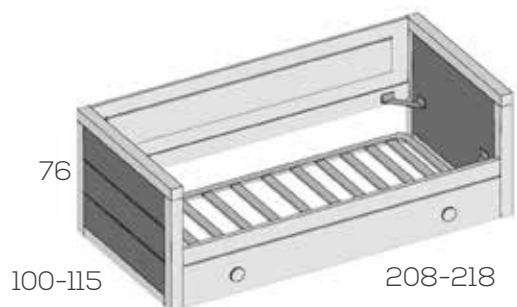

Nido brazos altos con respaldo

Ref. Puntos

Para Somier de 90x190	202592	802
Para Somier de 105x190	202593	835
Para Somier de 90x200	202594	835
Para Somier de 105x200	202595	870

Opciones en roble (siempre liso):

Plafón central unidad	18
Frente arrastre	12

No incluye somier superior
Hueco útil arrastre 22