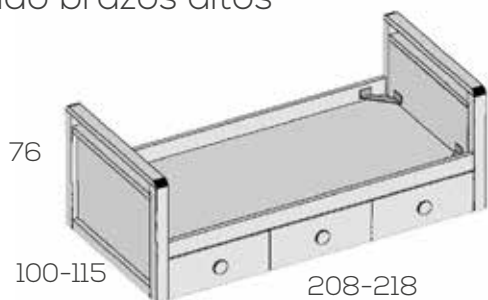

Nido brazos altos

Ref. Puntos

Para Somier de 90x190	202532	858
Para Somier de 105x190	202533	900
Para Somier de 90x200	202534	900
Para Somier de 105x200	202535	944

Opciones en roble (siempre liso):

Plafón central unidad	10
Frente cajón unidad	5

No incluye somier