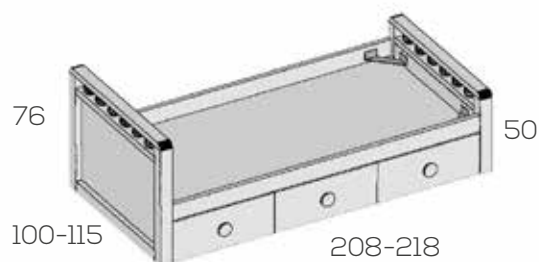

Nido brazos alto-bajo

Ref. Puntos

Para Somier de 90x190	202508	913
Para Somier de 105x190	202509	954
Para Somier de 90x200	202510	954
Para Somier de 105x200	202511	997

Opciones en roble (siempre liso):

Plafón central unidad	9
Frente cajón unidad	5
Bolas (sin cargo)	

No incluye somier