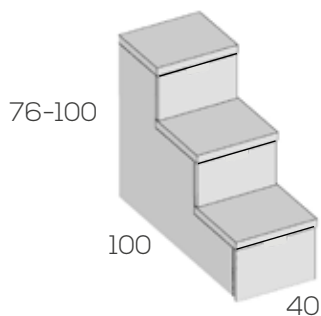

Opciones en roble (siempre liso):

Frente abatible ..... 7

Regleta entre módulos de 6cm.

**Ref. Puntos Roble**

Falso arcón de 94cm. 202876 12 16

Escaleras con 3 cajones

**Ref. Puntos**

Escalera alto 76cm	201826	468
Escalera alto 100cm	201827	490