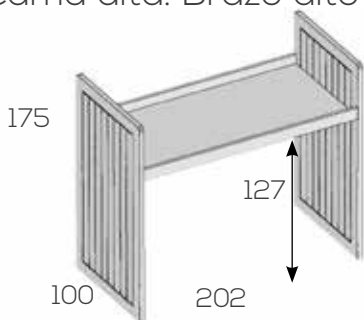

Cama alta. Brazo alto de 175cm.