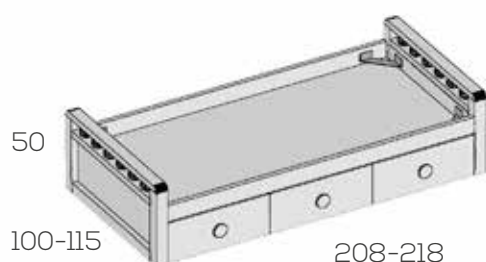

Opciones en roble (siempre liso):

Plafón central unidad	10
Frente cajón unidad	5
Bolas (sin cargo)	

No incluye somier

Nido brazos bajos

**Ref. Puntos**

Para Somier de 90x190	202504	899
Para Somier de 105x190	202505	938
Para Somier de 90x200	202506	938
Para Somier de 105x200	202507	981