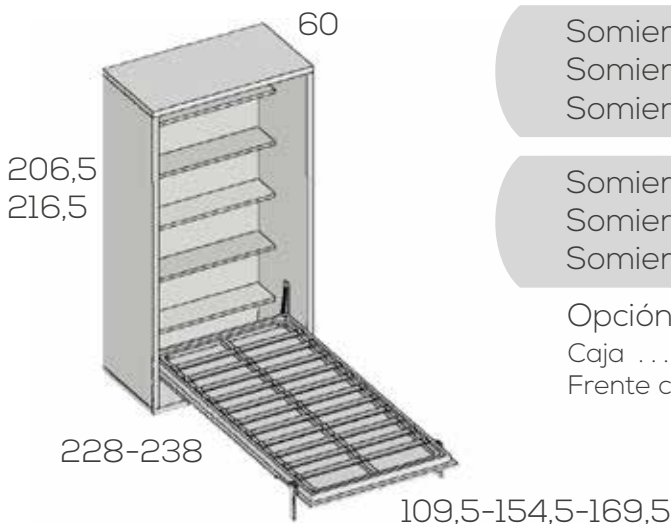

Imprescindible fijar a la pared

Cama vertical fondo 60