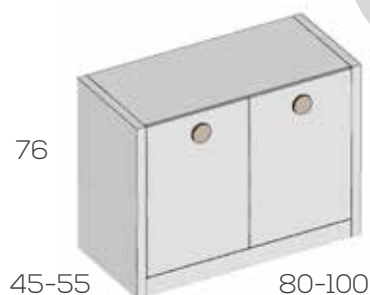

Bajo 2 puertas sin tapa

Ref.	Puntos

Bajo 2 puertas de 80x45 fondo	202304	335
Bajo 2 puertas de 100x45 fondo	202306	355
Bajo 2 puertas de 80x55 fondo	202308	355
Bajo 2 puertas de 100x55 fondo	202310	376

Opciones en roble (siempre liso):

Caja	31
Frente puerta unidad	8