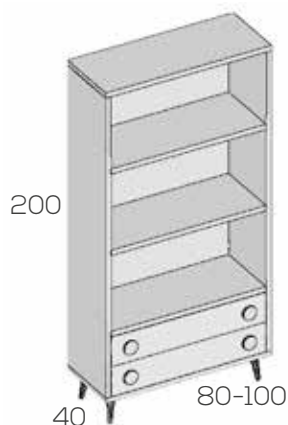

Librería 2 cajones

	Ref.	Puntos

Librería 2cajones 80cm.	200024	670
Librería 2 cajones 100cm.	200026	727

Opciones en roble (siempre liso):

Caja	35
Baldas unidad	8
Frente cajón unidad	5
Trasera	29
Patatas (sin cargo)	

Grueso: 3cm.