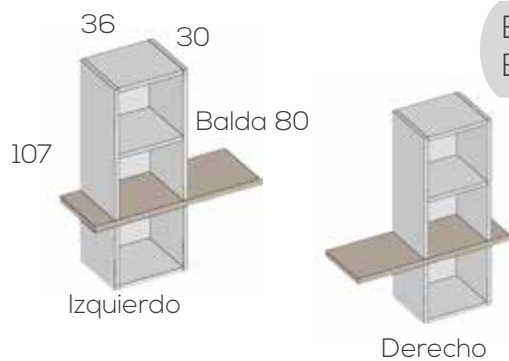

Estantería cruz

Estantería cruz de 107X80 derecha 202170 D 232
Estantería cruz de 107X80 izquierda 202172 I 232

Ref. Puntos

Opciones en roble (siempre liso):

Caja 15
Baldas unidad 4
Balda de 80cm. 6
Trasera 8

Estantería de 1,9cm.
Balda de 4cm.

Balda cartelas con trasera