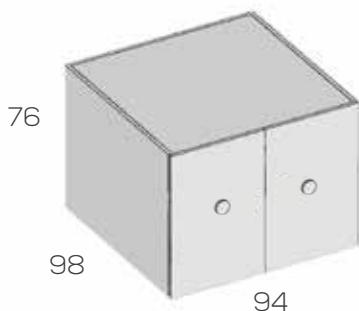

Módulo Block 2 puertas

Ref. Puntos

2 puertas 94cm. 202866 325

Opciones en roble (siempre liso):

Frente de puerta unidad 7