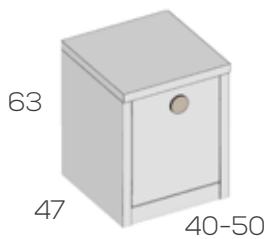

Bajo puertas con tapa (una balda interior)

	Ref.	Puntos
Bajo 1 puerta de 40x47	202006	241
Bajo 1 puerta de 50x47	202008	248
Bajo 2 puertas de 80x47	202014	315
Bajo 2 puertas de 100x47	202016	334

Opciones en roble (siempre liso):

Caja	24
Frente puerta unidad	7

Indicar derecha-izquierda