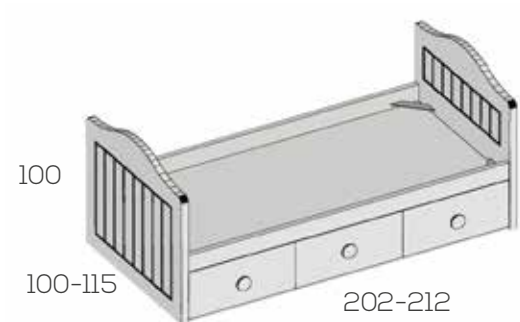

Nido brazos altos

Ref.	Puntos

Para somier de 90x190	201126	652
Para somier de 105x190	201128	697
Para somier de 90x200	201130	697
Para somier de 105x200	201132	744

Opciones en roble (siempre liso):
Frente de cajón unidad 5

No incluye somier