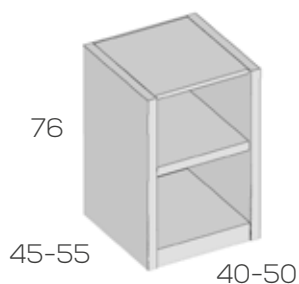

Opciones en roble (siempre liso):

Caja .....	31
Frente puerta unidad .....	8

Bajo diáfano sin tapa

Ref.	Puntos
------	--------

Bajo diáfano de 40x45 fondo	202312	213
Bajo diáfano de 50x45 fondo	202314	222
Bajo diáfano de 40x55 fondo	202316	222
Bajo diáfano de 50x55 fondo	202318	232