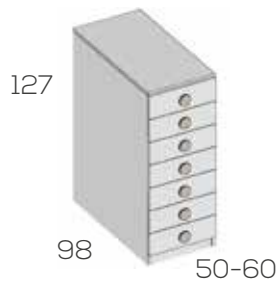

Módulo bajo de 7 cajones

Frentes solapados
Cajón 80cm. de fondo
Gruaso de 1,9cm.

Ref.	Puntos

Módulo bajo de 50cm.	201760	859
Módulo bajo de 60cm.	201762	884

Opciones en roble (siempre liso):

Frente cajón unidad 4