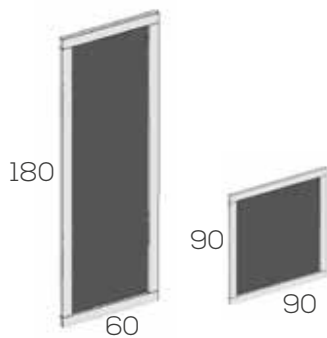

Pizarra magnética