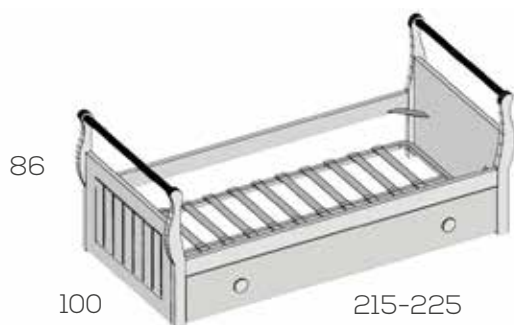

Nido con arrastre

Ref. Puntos

Para somier de 90x190	201254	670
Para somier de 90x200	201256	710

Opciones en roble (siempre liso):

Frente arrastre	12

No incluye somier superior
Hueco útil arrastre 22