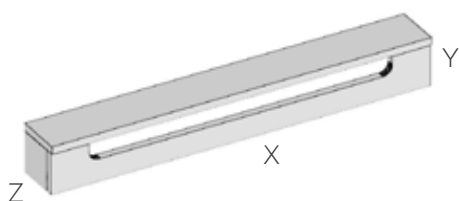

Cajetón

	Ref.	Puntos
Cajetín cubreradiador met.lineal	202246	130

Mínimo facturar 1 metro