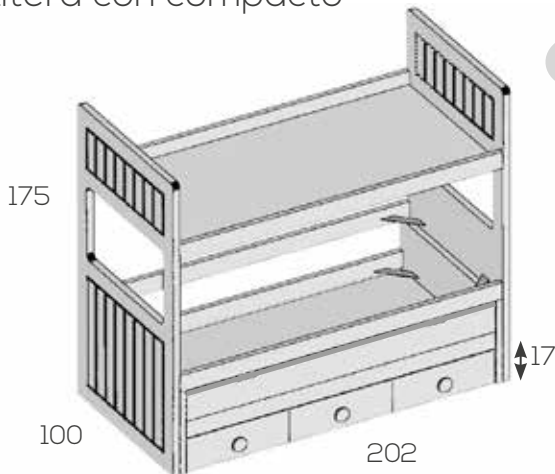

Litera con compacto

Ref. Puntos

Para somier de 90X190cm. 201629 1372

1. Opciones en roble (siempre liso):
   Frente cajón unidad 4
   Trampilla 9
   Opción brazo corto, alto 140cm.
   (siempre ciego y recto. Sin cargo)

No incluye somieres
Incrementar escalera y quitamiedos
Hueco útil cama inferior 26
Trampilla con uñero continuo