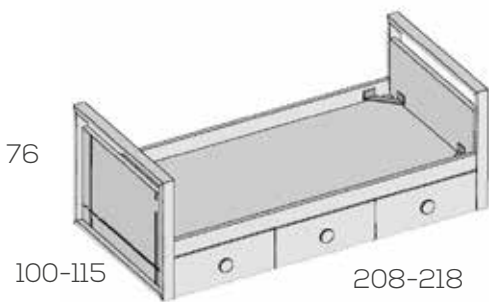

Nido brazos altos

Ref. Puntos

Para Somier de 90x190	202628	825
Para Somier de 105x190	202629	867
Para Somier de 90x200	202630	867
Para Somier de 105x200	202631	911

Opciones en roble (siempre liso):

Plafón central unidad	10
Frente cajón unidad	12
Perímetro (sin cargo)	

No incluye somier