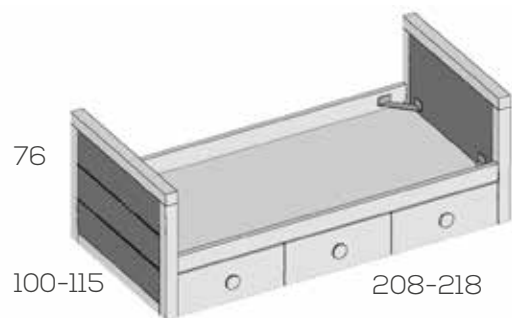

Nido brazos altos

Ref.	Puntos

Para Somier de 90x190	202564	773
Para Somier de 105x190	202565	815
Para Somier de 90x200	202566	815
Para Somier de 105x200	202567	859

Opciones en roble (siempre liso):

Plafón central unidad	18
Frente cajón unidad	5

No incluye somier