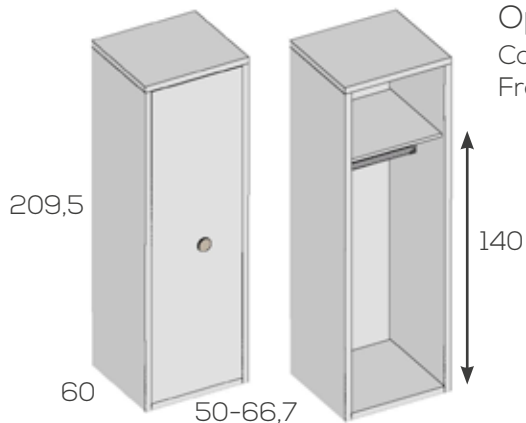

Armario de una puerta

Ref. Puntos

Armario de 50X60X209,5	201574	550
Armario de 66,7X60X209,5	201576	593

Opciones en roble (siempre liso):

Caja	50
Frente puerta	23