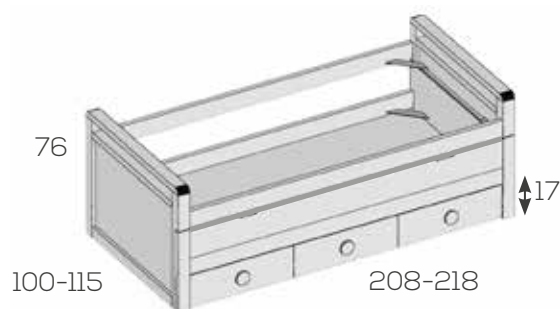

Bicama brazos bajos

Ref. Puntos

Para Somier de 90x190	202716	1236
Para Somier de 105x190	202718	1263
Para Somier de 90x200	202720	1263
Para Somier de 105x200	202722	1291

Opciones en roble (siempre liso):

Trampilla (solo con tirador embutido)	9
Plafón central unidad	8
Frente cajón unidad	4

Trampilla con uñero continuo. No incluye somieres
Huevo útil cama inferior 26cm.
Dos camas iguales