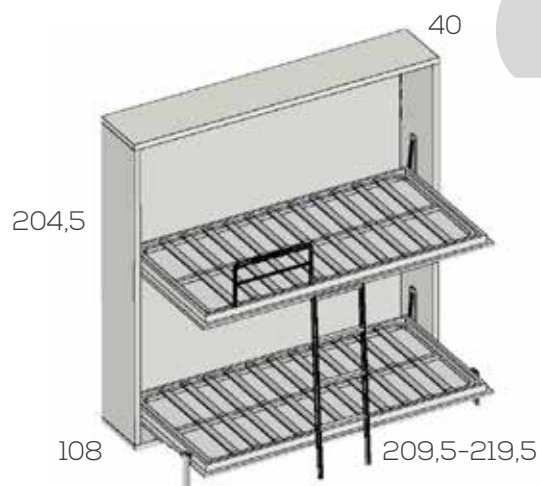

Litera horizontal

	Ref.	Puntos
Somieres de 90x190	201868	1.593
Somieres de 90x200	201870	1.630

Opciones en roble (siempre liso):

Caja	56
Trasera	79
Frente cama unidad	51

Colchón 18/20
Incluye escalera y quitamiedos

Imprescindible fijar a la pared

Altillo fuelle