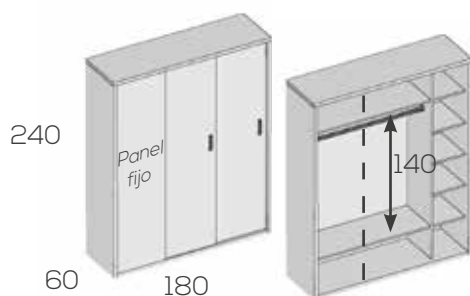

Armario rincón ciego,
2 puertas correderas

Armario 2 p. izquierda 180cm.

Ref.

Puntos

203014 I

1.321

Armario 2 p. derecha 180cm.

203016 D

1.321

Opciones en roble (siempre liso):

Caja	75
Frente puerta unidad	23