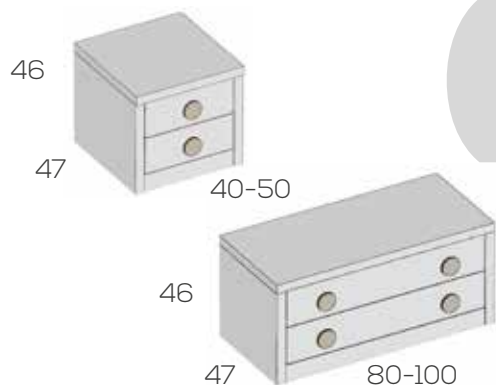

Bajo cajones con tapa

	Ref.	Puntos
Bajo de 2 cajones de 40X47	201966	277
Bajo de 2 cajones de 50X47	201968	287
Bajo de 2 cajones de 80X47	201967	334
Bajo de 2 cajones de 100X47	201969	352

Opciones en roble (siempre liso):
Caja .....
Frente cajón unidad .....