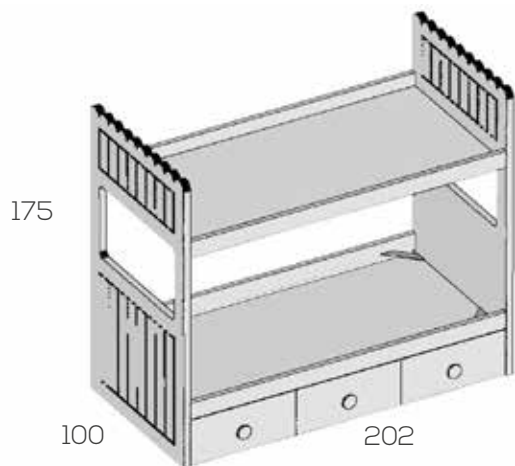

Litera con cajones