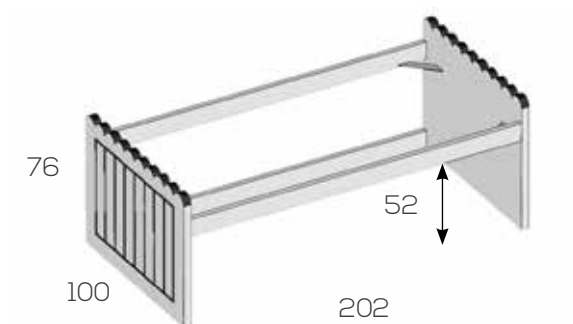

## Modelo ONDAS

Ref. Puntos

Para Somier de 90x190

202838

379

No se fabrica en Roble

No incluye somier

Módulo Block de 2 cajones