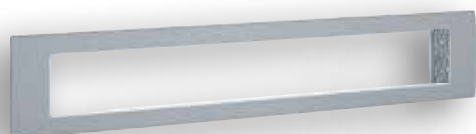

Colores Texturizados

1. Blanco	8. Lavanda	15. Polo
2. Crema	9. Chicle	16. Cielo
3. Crudo	10. Lana	17. Mar
4. Tierra	11. Violeta	18. Caribe
5. Pink	12. Nepal	19. Agua
6. Kitty	13. Paloma	20. Lila
7. Perla	14. Melocotón	

Colores carta RAL, mas un 15%. Mínimo a facturar 50 puntos.

Color liso

- Blanco seda

Madera (solo para zonas indicadas):

- Roble natural

Laminados (interior de cajones e interior de armarios):

- Blanco

Tiradores incluidos en el mueble:

7X7

9,8X8,2

6,7X5,7

20X4

12X2,5

7

15

5,5

7,5X7,5