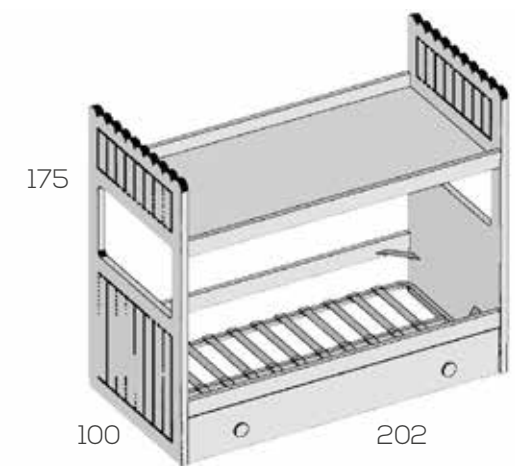

Litera con arrastre nido

Ref. Puntos

Para somier de 90X190cm. 201636 925

- Opciones en roble (siempre liso):
- Frente arrastre 12
- Opción brazo corto, alto 140cm.
- (Siempre ciego y recto. Sin cargo)

No incluye somieres
Incrementar escalera y quitamiedos
Hueco útil arrastre 22

Litera con compacto

Ref. Puntos

Para somier de 90X190cm. 201637 1.387

- Opciones en roble (siempre liso):
- Frente cajón unidad 4
- Trampilla 9
- Opción brazo corto, alto 140cm.
- (Siempre ciego y recto. Sin cargo)