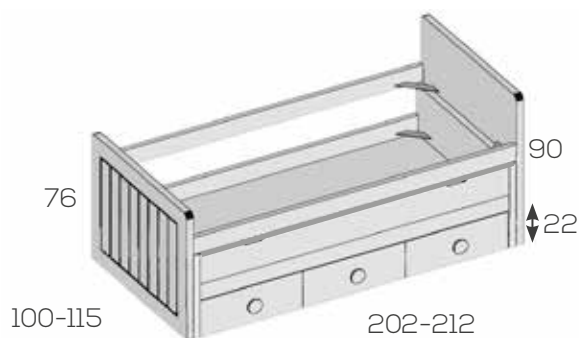

Compacto brazos alto-bajo

Ref. Puntos

Para Somier de 90x190	201454	926
Para Somier de 105x190	201456	991
Para Somier de 90x200	201458	991
Para Somier de 105x200	201460	1061

Opciones en roble (siempre liso):

Trampilla (solo con tirador embutido)	9
Frante cajón unidad	4

Trampilla con uñero continuo. No incluye somieres
Huevo útil cama inferior 26
Cama inferior de 10cm. menos de largo