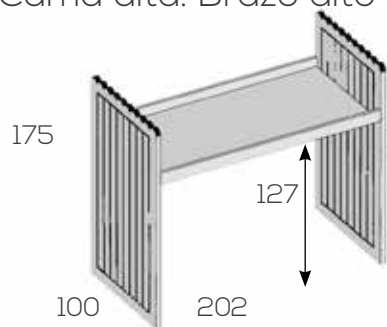

Cama alta. Brazo alto de 175cm.