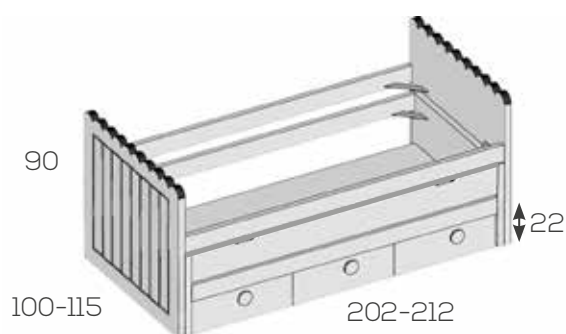

Compacto brazos altos

Ref. Puntos

Para Somier de 90x190	201422	953
Para Somier de 105x190	201424	1018
Para Somier de 90x200	201426	1018
Para Somier de 105x200	201428	1088

Opciones en roble (siempre liso):

Trampilla (solo con tirador embutido)	9
Frante cajón unidad	4

Trampilla con uñero continuo. No incluye somieres
Huevo útil cama inferior 26
Cama inferior de 10cm. menos de largo