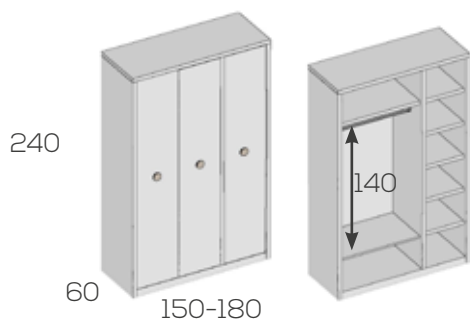

Armarios 3 puertas

	Ref.	Puntos
Armarios 3 puertas de 150	202400	1213
Armarios 3 puertas de 180	202402	1321
Descuento por suprimir costado		-100
Opciones en roble (siempre liso):		
Caja		75
Frente puerta unidad		23