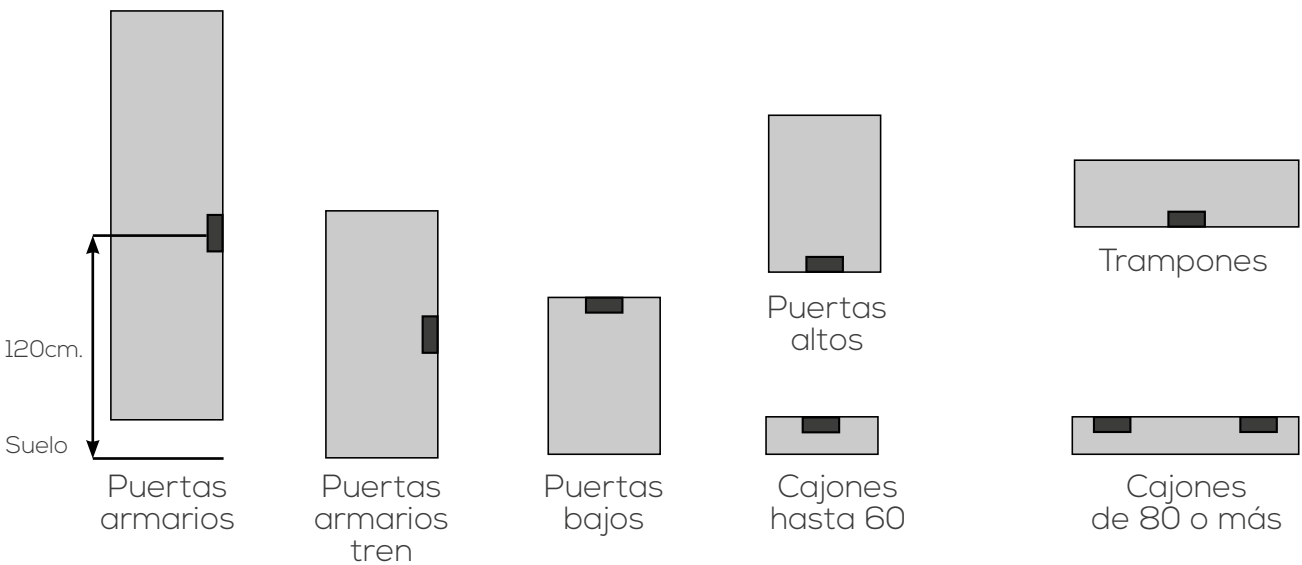

5,5

Bola roble  
Bola laca

7,5X7,5

Estrella

**Cuadrado, Nube, Osito, Bola, Rectangular, Embutido, Botón madera y Estrella**

**Botón madera XL**

**Uñero**

**Cuadrado, Nube, Osito, Bola, Rectangular, Embutido, Botón madera y Estrella**

Litera horizontal o Cama horizontal

Cama horizontal con armario

Cama vertical Somier 90

Cama vertical Somier 135/150

**Botón madera XL**

Litera horizontal o Cama horizontal

Cama horizontal con armarios

Cama vertical Somier 90