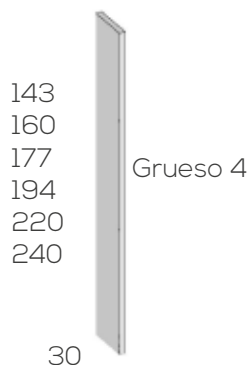

Columnas rectas

	Ref.	Puntos	Roble
Columna de 143	202320	70	91
Columna de 160	202322	80	104
Columna de 177	202324	90	117
Columna de 194	202326	100	130
Columna de 220	202328	110	143
Columna de 240	202330	122	159

Indicar dertecha - central - izquierda